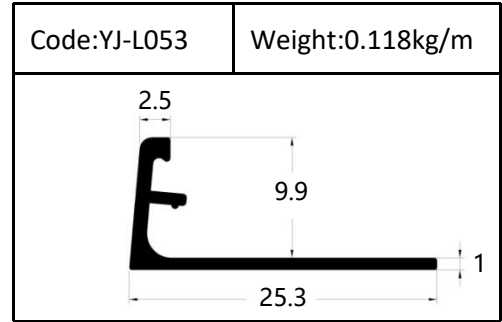

W14

W15

L shape
Aluminum Tile Trim

		
Drawing	Code	Weight
	YJ-136	0.07kg/m
	YJ-137	0.077kg/m
	YJ-138	0.08kg/m

		
Drawing	Code	Weight
	YJ-A12	0.098kg/m
	YJ-C27	0.113kg/m
	YJ-A15	0.128kg/m

		
Drawing	Code	Weight
	YJ-D77	0.089kg/m
	YJ-D78	0.094kg/m
	YJ-003	0.097kg/m
	YJ-D79	0.101kg/m
	YJ-D33	0.108kg/m
	YJ-D93	0.121kg/m

Trim

Trim

Round shape
Aluminum Tile Trim

Drawing	Code	Weight
	YJ-W56	0.087kg/m
	YJ-W57	0.092kg/m
	YJ-W58	0.098kg/m
	YJ-W74	0.103kg/m

Drawing	Code	Weight
	YJ-108	0.104kg/m
	YJ-109	0.113kg/m
	YJ-110	0.136kg/m

Accessories(YJ-109&YJ-110)

Internal Corner-Size:10/12mm

External

Tile Trim

Tile Trim

Tile Trim

Square shape

Aluminum Tile Trim