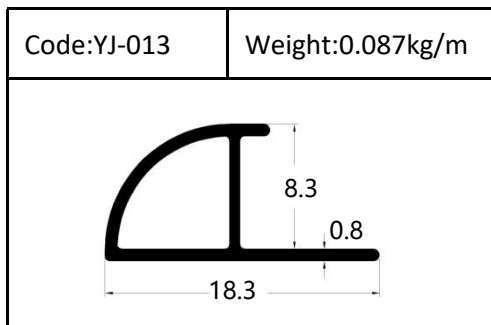

W14

W15

L shape
Aluminum Tile Trim

		
Drawing	Code	Weight
	YJ-136	0.07kg/m
	YJ-137	0.077kg/m
	YJ-138	0.08kg/m

		
Drawing	Code	Weight
	YJ-A12	0.098kg/m
	YJ-C27	0.113kg/m
	YJ-A15	0.128kg/m

		
Drawing	Code	Weight
	YJ-D77	0.089kg/m
	YJ-D78	0.094kg/m
	YJ-003	0.097kg/m
	YJ-D79	0.101kg/m
	YJ-D33	0.108kg/m
	YJ-D93	0.121kg/m

Trim

Trim

Round shape
Aluminum Tile Trim

Drawing	Code	Weight
	YJ-W56	0.087kg/m
	YJ-W57	0.092kg/m
	YJ-W58	0.098kg/m
	YJ-W74	0.103kg/m

Drawing	Code	Weight
	YJ-108	0.104kg/m
	YJ-109	0.113kg/m
	YJ-110	0.136kg/m

Accessories(YJ-109&YJ-110)

Internal Corner-Size:10/12mm

External

Tile Trim

Tile Trim

Tile Trim

Square shape

Aluminum Tile Trim

Tile Trim

Accessories

Size:7/9/11mm

Tile Trim

Triangle shape
Aluminum Tile Trim

Internal Corner Tile Trim

Floor Trim

- ☆ T Shape Transition Strips
- ☆ Floor Cover Strips
- ☆ Other Transition Strips