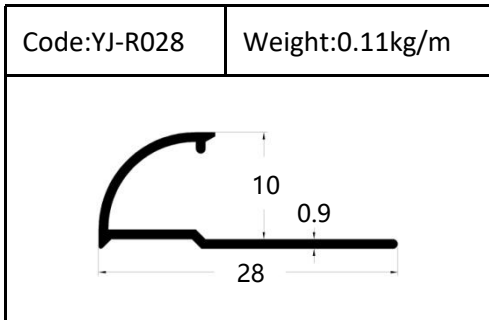

W14

W15

L shape
Aluminum Tile Trim

		
Drawing	Code	Weight
	YJ-136	0.07kg/m
	YJ-137	0.077kg/m
	YJ-138	0.08kg/m

		
Drawing	Code	Weight
	YJ-A12	0.098kg/m
	YJ-C27	0.113kg/m
	YJ-A15	0.128kg/m

		
Drawing	Code	Weight
	YJ-D77	0.089kg/m
	YJ-D78	0.094kg/m
	YJ-003	0.097kg/m
	YJ-D79	0.101kg/m
	YJ-D33	0.108kg/m
	YJ-D93	0.121kg/m

Trim

Trim

Round shape
Aluminum Tile Trim

Drawing	Code	Weight
	YJ-W56	0.087kg/m
	YJ-W57	0.092kg/m
	YJ-W58	0.098kg/m
	YJ-W74	0.103kg/m

Drawing	Code	Weight
	YJ-108	0.104kg/m
	YJ-109	0.113kg/m
	YJ-110	0.136kg/m

Accessories(YJ-109&YJ-110)

Internal Corner-Size:10/12mm

External

Tile Trim

Tile Trim

Tile Trim

Square shape

Aluminum Tile Trim

Tile Trim

Accessories

Size:7/9/11mm

Tile Trim

Triangle shape
Aluminum Tile Trim

Internal Corner Tile Trim

Floor Trim

- ☆ T Shape Transition Strips
- ☆ Floor Cover Strips
- ☆ Other Transition Strips