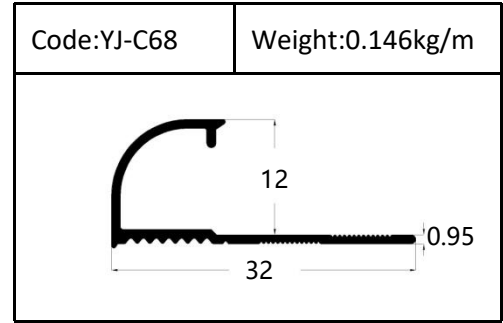

W14

W15

L shape
Aluminum Tile Trim

		
Drawing	Code	Weight
	YJ-136	0.07kg/m
	YJ-137	0.077kg/m
	YJ-138	0.08kg/m

		
Drawing	Code	Weight
	YJ-A12	0.098kg/m
	YJ-C27	0.113kg/m
	YJ-A15	0.128kg/m

		
Drawing	Code	Weight
	YJ-D77	0.089kg/m
	YJ-D78	0.094kg/m
	YJ-003	0.097kg/m
	YJ-D79	0.101kg/m
	YJ-D33	0.108kg/m
	YJ-D93	0.121kg/m

Trim

Trim

Round shape
Aluminum Tile Trim

Drawing	Code	Weight
	YJ-W56	0.087kg/m
	YJ-W57	0.092kg/m
	YJ-W58	0.098kg/m
	YJ-W74	0.103kg/m

Drawing	Code	Weight
	YJ-108	0.104kg/m
	YJ-109	0.113kg/m
	YJ-110	0.136kg/m

Accessories(YJ-109&YJ-110)

Internal Corner-Size:10/12mm

External

Tile Trim

Tile Trim

Tile Trim

Square shape

Aluminum Tile Trim

Tile Trim

Accessories

Size:7/9/11mm

Tile Trim

Triangle shape
Aluminum Tile Trim

Internal Corner Tile Trim

Floor Trim

- ☆ T Shape Transition Strips
- ☆ Floor Cover Strips
- ☆ Other Transition Strips