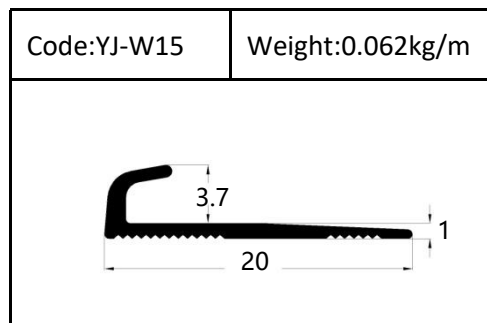

W14

W15

L shape
Aluminum Tile Trim

		
Drawing	Code	Weight
	YJ-136	0.07kg/m
	YJ-137	0.077kg/m
	YJ-138	0.08kg/m

		
Drawing	Code	Weight
	YJ-A12	0.098kg/m
	YJ-C27	0.113kg/m
	YJ-A15	0.128kg/m

		
Drawing	Code	Weight
	YJ-D77	0.089kg/m
	YJ-D78	0.094kg/m
	YJ-003	0.097kg/m
	YJ-D79	0.101kg/m
	YJ-D33	0.108kg/m
	YJ-D93	0.121kg/m

Trim

Trim

Round shape
Aluminum Tile Trim

Drawing	Code	Weight
	YJ-W56	0.087kg/m
	YJ-W57	0.092kg/m
	YJ-W58	0.098kg/m
	YJ-W74	0.103kg/m

Drawing	Code	Weight
	YJ-108	0.104kg/m
	YJ-109	0.113kg/m
	YJ-110	0.136kg/m

Accessories(YJ-109&YJ-110)

Internal Corner-Size:10/12mm

External

Tile Trim

Tile Trim

Tile Trim

Square shape

Aluminum Tile Trim

Tile Trim

Accessories

Size:7/9/11mm

Tile Trim

Triangle shape
Aluminum Tile Trim

Internal Corner Tile Trim

Floor Trim

- ☆ T Shape Transition Strips
- ☆ Floor Cover Strips
- ☆ Other Transition Strips