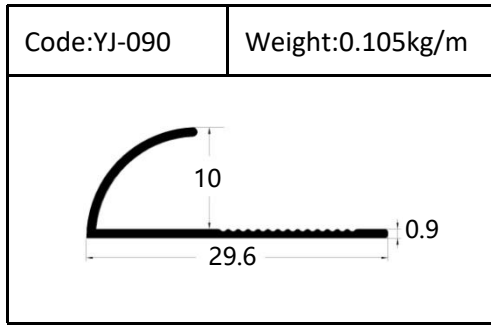

Trim

Trim

Round shape
Aluminum Tile Trim

Drawing	Code	Weight
	YJ-W56	0.087kg/m
	YJ-W57	0.092kg/m
	YJ-W58	0.098kg/m
	YJ-W74	0.103kg/m

Drawing	Code	Weight
	YJ-108	0.104kg/m
	YJ-109	0.113kg/m
	YJ-110	0.136kg/m

Accessories(YJ-109&YJ-110)

Internal Corner-Size:10/12mm

External

Tile Trim

Tile Trim

Tile Trim

Square shape

Aluminum Tile Trim