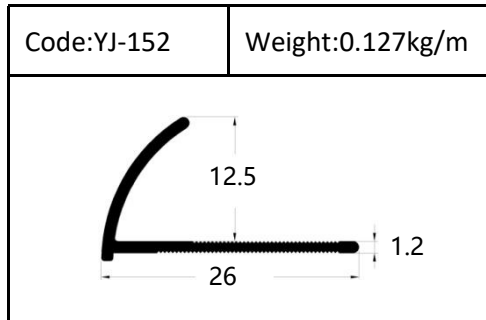

W14

W15

L shape
Aluminum Tile Trim

		
Drawing	Code	Weight
	YJ-136	0.07kg/m
	YJ-137	0.077kg/m
	YJ-138	0.08kg/m

		
Drawing	Code	Weight
	YJ-A12	0.098kg/m
	YJ-C27	0.113kg/m
	YJ-A15	0.128kg/m

		
Drawing	Code	Weight
	YJ-D77	0.089kg/m
	YJ-D78	0.094kg/m
	YJ-003	0.097kg/m
	YJ-D79	0.101kg/m
	YJ-D33	0.108kg/m
	YJ-D93	0.121kg/m

Trim

Trim

Round shape
Aluminum Tile Trim

Drawing	Code	Weight
	YJ-W56	0.087kg/m
	YJ-W57	0.092kg/m
	YJ-W58	0.098kg/m
	YJ-W74	0.103kg/m

Drawing	Code	Weight
	YJ-108	0.104kg/m
	YJ-109	0.113kg/m
	YJ-110	0.136kg/m

Accessories(YJ-109&YJ-110)

Internal Corner-Size:10/12mm

External

Tile Trim

Tile Trim

Tile Trim

Square shape

Aluminum Tile Trim