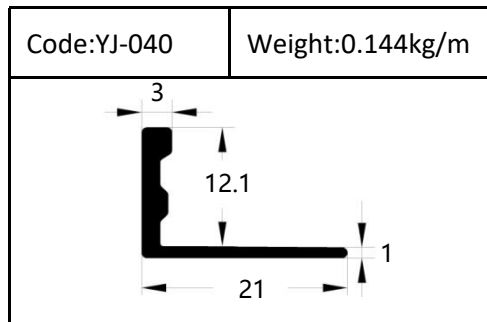

W14

W15

L shape
Aluminum Tile Trim

		
Drawing	Code	Weight
	YJ-136	0.07kg/m
	YJ-137	0.077kg/m
	YJ-138	0.08kg/m

		
Drawing	Code	Weight
	YJ-A12	0.098kg/m
	YJ-C27	0.113kg/m
	YJ-A15	0.128kg/m

		
Drawing	Code	Weight
	YJ-D77	0.089kg/m
	YJ-D78	0.094kg/m
	YJ-003	0.097kg/m
	YJ-D79	0.101kg/m
	YJ-D33	0.108kg/m
	YJ-D93	0.121kg/m

Trim

Trim

Round shape
Aluminum Tile Trim

Drawing	Code	Weight
	YJ-W56	0.087kg/m
	YJ-W57	0.092kg/m
	YJ-W58	0.098kg/m
	YJ-W74	0.103kg/m

Drawing	Code	Weight
	YJ-108	0.104kg/m
	YJ-109	0.113kg/m
	YJ-110	0.136kg/m

Accessories(YJ-109&YJ-110)

Internal Corner-Size:10/12mm

External

Tile Trim

Tile Trim

Tile Trim

Square shape

Aluminum Tile Trim