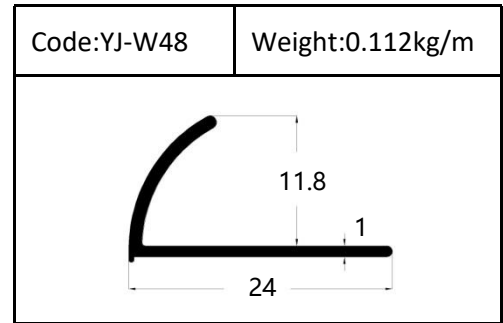

W14

W15

L shape
Aluminum Tile Trim

		
Drawing	Code	Weight
	YJ-136	0.07kg/m
	YJ-137	0.077kg/m
	YJ-138	0.08kg/m

		
Drawing	Code	Weight
	YJ-A12	0.098kg/m
	YJ-C27	0.113kg/m
	YJ-A15	0.128kg/m

		
Drawing	Code	Weight
	YJ-D77	0.089kg/m
	YJ-D78	0.094kg/m
	YJ-003	0.097kg/m
	YJ-D79	0.101kg/m
	YJ-D33	0.108kg/m
	YJ-D93	0.121kg/m

Trim

Trim

Round shape
Aluminum Tile Trim

Drawing	Code	Weight
	YJ-W56	0.087kg/m
	YJ-W57	0.092kg/m
	YJ-W58	0.098kg/m
	YJ-W74	0.103kg/m

Drawing	Code	Weight
	YJ-108	0.104kg/m
	YJ-109	0.113kg/m
	YJ-110	0.136kg/m

Accessories(YJ-109&YJ-110)

Internal Corner-Size:10/12mm

External

Tile Trim

Tile Trim

Tile Trim

Square shape

Aluminum Tile Trim