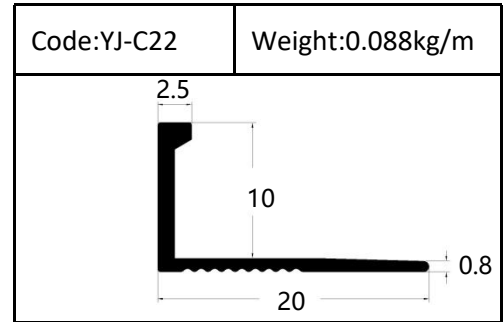

W14

W15

L shape
Aluminum Tile Trim

		
Drawing	Code	Weight
	YJ-136	0.07kg/m
	YJ-137	0.077kg/m
	YJ-138	0.08kg/m

		
Drawing	Code	Weight
	YJ-A12	0.098kg/m
	YJ-C27	0.113kg/m
	YJ-A15	0.128kg/m

		
Drawing	Code	Weight
	YJ-D77	0.089kg/m
	YJ-D78	0.094kg/m
	YJ-003	0.097kg/m
	YJ-D79	0.101kg/m
	YJ-D33	0.108kg/m
	YJ-D93	0.121kg/m

Trim

Trim

Round shape
Aluminum Tile Trim

Drawing	Code	Weight
	YJ-W56	0.087kg/m
	YJ-W57	0.092kg/m
	YJ-W58	0.098kg/m
	YJ-W74	0.103kg/m

Drawing	Code	Weight
	YJ-108	0.104kg/m
	YJ-109	0.113kg/m
	YJ-110	0.136kg/m