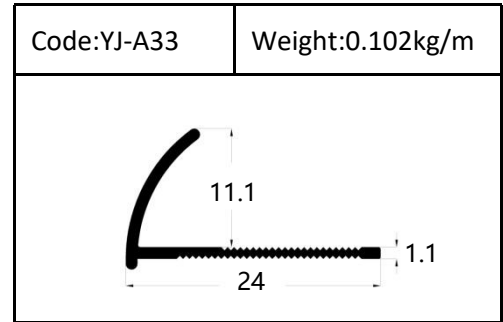

W14

W15

L shape
Aluminum Tile Trim

		
Drawing	Code	Weight
	YJ-136	0.07kg/m
	YJ-137	0.077kg/m
	YJ-138	0.08kg/m

		
Drawing	Code	Weight
	YJ-A12	0.098kg/m
	YJ-C27	0.113kg/m
	YJ-A15	0.128kg/m

		
Drawing	Code	Weight
	YJ-D77	0.089kg/m
	YJ-D78	0.094kg/m
	YJ-003	0.097kg/m
	YJ-D79	0.101kg/m
	YJ-D33	0.108kg/m
	YJ-D93	0.121kg/m

Trim

Trim

Round shape
Aluminum Tile Trim

Drawing	Code	Weight
	YJ-W56	0.087kg/m
	YJ-W57	0.092kg/m
	YJ-W58	0.098kg/m
	YJ-W74	0.103kg/m

Drawing	Code	Weight
	YJ-108	0.104kg/m
	YJ-109	0.113kg/m
	YJ-110	0.136kg/m

Accessories(YJ-109&YJ-110)

Internal Corner-Size:10/12mm

External

Tile Trim

Tile Trim

Tile Trim

Square shape

Aluminum Tile Trim