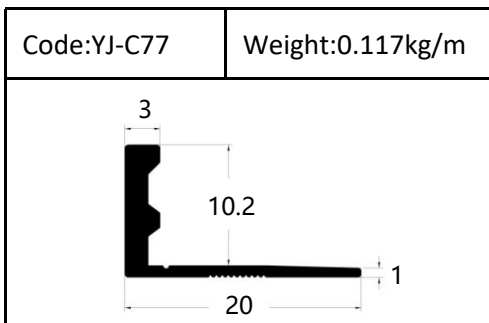

W14

W15

L shape
Aluminum Tile Trim

		
Drawing	Code	Weight
	YJ-136	0.07kg/m
	YJ-137	0.077kg/m
	YJ-138	0.08kg/m

		
Drawing	Code	Weight
	YJ-A12	0.098kg/m
	YJ-C27	0.113kg/m
	YJ-A15	0.128kg/m

		
Drawing	Code	Weight
	YJ-D77	0.089kg/m
	YJ-D78	0.094kg/m
	YJ-003	0.097kg/m
	YJ-D79	0.101kg/m
	YJ-D33	0.108kg/m
	YJ-D93	0.121kg/m

Trim

Trim

Round shape
Aluminum Tile Trim

Drawing	Code	Weight
	YJ-W56	0.087kg/m
	YJ-W57	0.092kg/m
	YJ-W58	0.098kg/m
	YJ-W74	0.103kg/m

Drawing	Code	Weight
	YJ-108	0.104kg/m
	YJ-109	0.113kg/m
	YJ-110	0.136kg/m