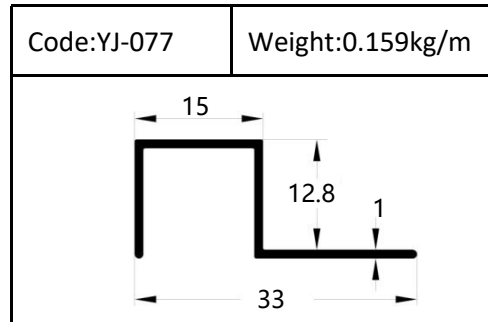

W14

W15

L shape
Aluminum Tile Trim

		
Drawing	Code	Weight
	YJ-136	0.07kg/m
	YJ-137	0.077kg/m
	YJ-138	0.08kg/m

		
Drawing	Code	Weight
	YJ-A12	0.098kg/m
	YJ-C27	0.113kg/m
	YJ-A15	0.128kg/m

		
Drawing	Code	Weight
	YJ-D77	0.089kg/m
	YJ-D78	0.094kg/m
	YJ-003	0.097kg/m
	YJ-D79	0.101kg/m
	YJ-D33	0.108kg/m
	YJ-D93	0.121kg/m

Trim

Trim

Round shape
Aluminum Tile Trim

Drawing	Code	Weight
	YJ-W56	0.087kg/m
	YJ-W57	0.092kg/m
	YJ-W58	0.098kg/m
	YJ-W74	0.103kg/m

Drawing	Code	Weight
	YJ-108	0.104kg/m
	YJ-109	0.113kg/m
	YJ-110	0.136kg/m

Accessories(YJ-109&YJ-110)

Internal Corner-Size:10/12mm

External

Tile Trim

Tile Trim

Tile Trim

Square shape

Aluminum Tile Trim

Tile Trim

Accessories

Size:7/9/11mm

Tile Trim

Triangle shape
Aluminum Tile Trim

Internal Corner Tile Trim

Floor Trim

- ☆ T Shape Transition Strips
- ☆ Floor Cover Strips
- ☆ Other Transition Strips