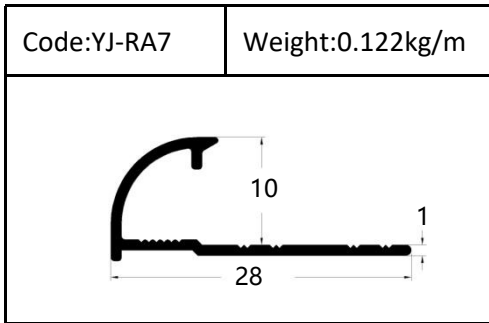

W14

W15

L shape
Aluminum Tile Trim

		
Drawing	Code	Weight
	YJ-136	0.07kg/m
	YJ-137	0.077kg/m
	YJ-138	0.08kg/m

		
Drawing	Code	Weight
	YJ-A12	0.098kg/m
	YJ-C27	0.113kg/m
	YJ-A15	0.128kg/m

		
Drawing	Code	Weight
	YJ-D77	0.089kg/m
	YJ-D78	0.094kg/m
	YJ-003	0.097kg/m
	YJ-D79	0.101kg/m
	YJ-D33	0.108kg/m
	YJ-D93	0.121kg/m

Trim

Trim

Round shape
Aluminum Tile Trim

Drawing	Code	Weight
	YJ-W56	0.087kg/m
	YJ-W57	0.092kg/m
	YJ-W58	0.098kg/m
	YJ-W74	0.103kg/m

Drawing	Code	Weight
	YJ-108	0.104kg/m
	YJ-109	0.113kg/m
	YJ-110	0.136kg/m

Accessories(YJ-109&YJ-110)

Internal Corner-Size:10/12mm

External

Tile Trim

Tile Trim

Tile Trim

Square shape

Aluminum Tile Trim

Tile Trim

Accessories

Size:7/9/11mm

Tile Trim

Triangle shape
Aluminum Tile Trim

Internal Corner Tile Trim

Floor Trim

- ☆ T Shape Transition Strips
- ☆ Floor Cover Strips
- ☆ Other Transition Strips