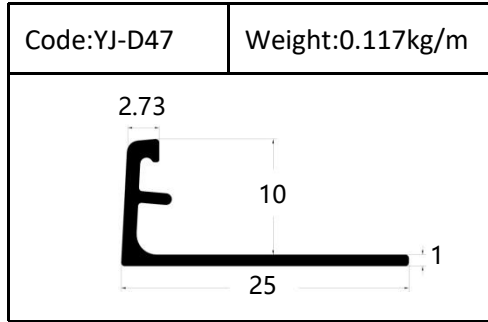

W14

W15

L shape
Aluminum Tile Trim

		
Drawing	Code	Weight
	YJ-136	0.07kg/m
	YJ-137	0.077kg/m
	YJ-138	0.08kg/m

		
Drawing	Code	Weight
	YJ-A12	0.098kg/m
	YJ-C27	0.113kg/m
	YJ-A15	0.128kg/m

		
Drawing	Code	Weight
	YJ-D77	0.089kg/m
	YJ-D78	0.094kg/m
	YJ-003	0.097kg/m
	YJ-D79	0.101kg/m
	YJ-D33	0.108kg/m
	YJ-D93	0.121kg/m

Trim

Trim

Round shape
Aluminum Tile Trim

Drawing	Code	Weight
	YJ-W56	0.087kg/m
	YJ-W57	0.092kg/m
	YJ-W58	0.098kg/m
	YJ-W74	0.103kg/m

Drawing	Code	Weight
	YJ-108	0.104kg/m
	YJ-109	0.113kg/m
	YJ-110	0.136kg/m

Accessories(YJ-109&YJ-110)

Internal Corner-Size:10/12mm

External

Tile Trim

Tile Trim

Tile Trim

Square shape

Aluminum Tile Trim