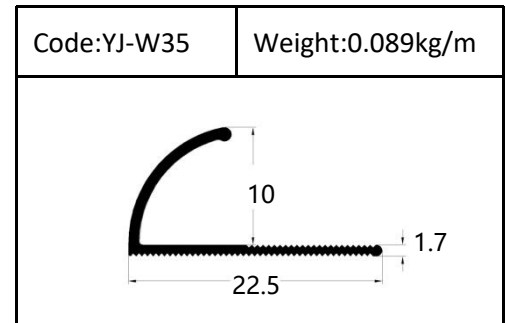

W14

W15

L shape
Aluminum Tile Trim

		
Drawing	Code	Weight
	YJ-136	0.07kg/m
	YJ-137	0.077kg/m
	YJ-138	0.08kg/m

		
Drawing	Code	Weight
	YJ-A12	0.098kg/m
	YJ-C27	0.113kg/m
	YJ-A15	0.128kg/m

		
Drawing	Code	Weight
	YJ-D77	0.089kg/m
	YJ-D78	0.094kg/m
	YJ-003	0.097kg/m
	YJ-D79	0.101kg/m
	YJ-D33	0.108kg/m
	YJ-D93	0.121kg/m

Trim

Trim

Round shape
Aluminum Tile Trim

Drawing	Code	Weight
	YJ-W56	0.087kg/m
	YJ-W57	0.092kg/m
	YJ-W58	0.098kg/m
	YJ-W74	0.103kg/m

Drawing	Code	Weight
	YJ-108	0.104kg/m
	YJ-109	0.113kg/m
	YJ-110	0.136kg/m

Accessories(YJ-109&YJ-110)

Internal Corner-Size:10/12mm

External

Tile Trim

Tile Trim

Tile Trim

Square shape

Aluminum Tile Trim