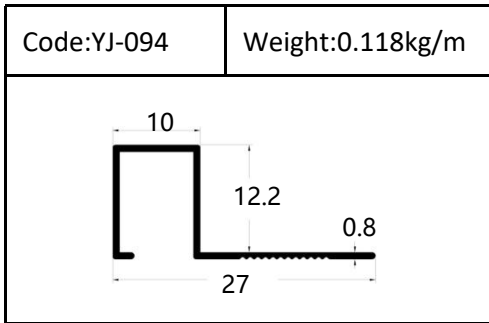

W14

W15

L shape
Aluminum Tile Trim

		
Drawing	Code	Weight
	YJ-136	0.07kg/m
	YJ-137	0.077kg/m
	YJ-138	0.08kg/m

		
Drawing	Code	Weight
	YJ-A12	0.098kg/m
	YJ-C27	0.113kg/m
	YJ-A15	0.128kg/m

		
Drawing	Code	Weight
	YJ-D77	0.089kg/m
	YJ-D78	0.094kg/m
	YJ-003	0.097kg/m
	YJ-D79	0.101kg/m
	YJ-D33	0.108kg/m
	YJ-D93	0.121kg/m

Trim

Trim

Round shape
Aluminum Tile Trim

Drawing	Code	Weight
	YJ-W56	0.087kg/m
	YJ-W57	0.092kg/m
	YJ-W58	0.098kg/m
	YJ-W74	0.103kg/m

Drawing	Code	Weight
	YJ-108	0.104kg/m
	YJ-109	0.113kg/m
	YJ-110	0.136kg/m

Accessories(YJ-109&YJ-110)

Internal Corner-Size:10/12mm

External

Tile Trim

Tile Trim

Tile Trim

Square shape

Aluminum Tile Trim

Tile Trim

Accessories

Size:7/9/11mm

Tile Trim

Triangle shape
Aluminum Tile Trim

Internal Corner Tile Trim

Floor Trim

- ☆ T Shape Transition Strips
- ☆ Floor Cover Strips
- ☆ Other Transition Strips