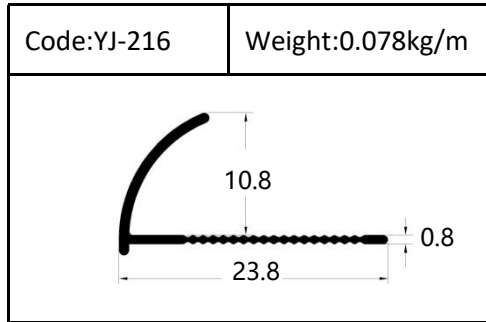

W14

W15

L shape
Aluminum Tile Trim

		
Drawing	Code	Weight
	YJ-136	0.07kg/m
	YJ-137	0.077kg/m
	YJ-138	0.08kg/m

		
Drawing	Code	Weight
	YJ-A12	0.098kg/m
	YJ-C27	0.113kg/m
	YJ-A15	0.128kg/m

		
Drawing	Code	Weight
	YJ-D77	0.089kg/m
	YJ-D78	0.094kg/m
	YJ-003	0.097kg/m
	YJ-D79	0.101kg/m
	YJ-D33	0.108kg/m
	YJ-D93	0.121kg/m

Trim

Trim

Round shape
Aluminum Tile Trim

Drawing	Code	Weight
	YJ-W56	0.087kg/m
	YJ-W57	0.092kg/m
	YJ-W58	0.098kg/m
	YJ-W74	0.103kg/m

Drawing	Code	Weight
	YJ-108	0.104kg/m
	YJ-109	0.113kg/m
	YJ-110	0.136kg/m

Accessories(YJ-109&YJ-110)

Internal Corner-Size:10/12mm

External

Tile Trim

Tile Trim

Tile Trim

Square shape

Aluminum Tile Trim