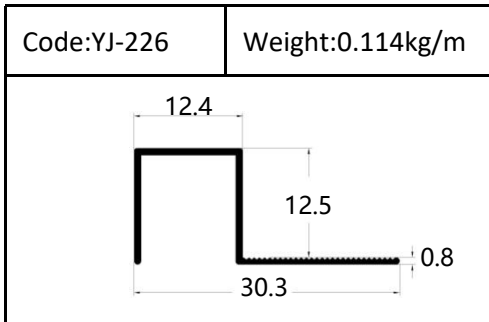

W14

W15

L shape
Aluminum Tile Trim

		
Drawing	Code	Weight
	YJ-136	0.07kg/m
	YJ-137	0.077kg/m
	YJ-138	0.08kg/m

		
Drawing	Code	Weight
	YJ-A12	0.098kg/m
	YJ-C27	0.113kg/m
	YJ-A15	0.128kg/m

		
Drawing	Code	Weight
	YJ-D77	0.089kg/m
	YJ-D78	0.094kg/m
	YJ-003	0.097kg/m
	YJ-D79	0.101kg/m
	YJ-D33	0.108kg/m
	YJ-D93	0.121kg/m

Trim

Trim

Round shape
Aluminum Tile Trim

Drawing	Code	Weight
	YJ-W56	0.087kg/m
	YJ-W57	0.092kg/m
	YJ-W58	0.098kg/m
	YJ-W74	0.103kg/m

Drawing	Code	Weight
	YJ-108	0.104kg/m
	YJ-109	0.113kg/m
	YJ-110	0.136kg/m

Accessories(YJ-109&YJ-110)

Internal Corner-Size:10/12mm

External

Tile Trim

Tile Trim

Tile Trim

Square shape

Aluminum Tile Trim

Tile Trim

Accessories

Size:7/9/11mm

Tile Trim

Triangle shape
Aluminum Tile Trim

Internal Corner Tile Trim

Floor Trim

- ☆ T Shape Transition Strips
- ☆ Floor Cover Strips
- ☆ Other Transition Strips