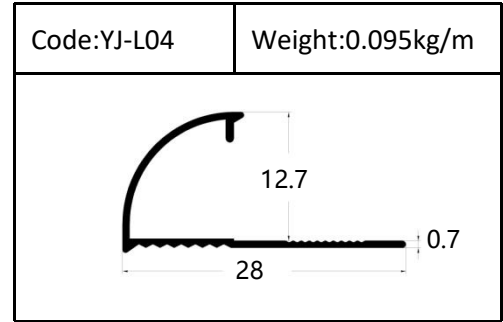

W14

W15

L shape
Aluminum Tile Trim

		
Drawing	Code	Weight
	YJ-136	0.07kg/m
	YJ-137	0.077kg/m
	YJ-138	0.08kg/m

		
Drawing	Code	Weight
	YJ-A12	0.098kg/m
	YJ-C27	0.113kg/m
	YJ-A15	0.128kg/m

		
Drawing	Code	Weight
	YJ-D77	0.089kg/m
	YJ-D78	0.094kg/m
	YJ-003	0.097kg/m
	YJ-D79	0.101kg/m
	YJ-D33	0.108kg/m
	YJ-D93	0.121kg/m

Trim

Trim

Round shape
Aluminum Tile Trim

Drawing	Code	Weight
	YJ-W56	0.087kg/m
	YJ-W57	0.092kg/m
	YJ-W58	0.098kg/m
	YJ-W74	0.103kg/m

Drawing	Code	Weight
	YJ-108	0.104kg/m
	YJ-109	0.113kg/m
	YJ-110	0.136kg/m

Accessories(YJ-109&YJ-110)

Internal Corner-Size:10/12mm

External

Tile Trim

Tile Trim

Tile Trim

Square shape

Aluminum Tile Trim