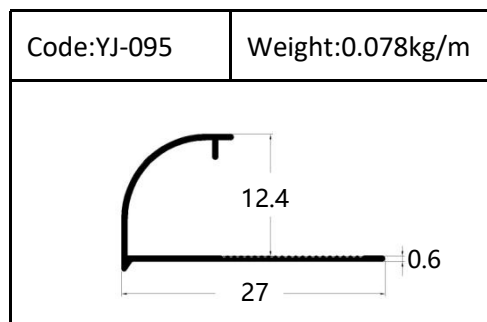

W14

W15

L shape
Aluminum Tile Trim

		
Drawing	Code	Weight
	YJ-136	0.07kg/m
	YJ-137	0.077kg/m
	YJ-138	0.08kg/m

		
Drawing	Code	Weight
	YJ-A12	0.098kg/m
	YJ-C27	0.113kg/m
	YJ-A15	0.128kg/m

		
Drawing	Code	Weight
	YJ-D77	0.089kg/m
	YJ-D78	0.094kg/m
	YJ-003	0.097kg/m
	YJ-D79	0.101kg/m
	YJ-D33	0.108kg/m
	YJ-D93	0.121kg/m

Trim

Trim

Round shape
Aluminum Tile Trim

Drawing	Code	Weight
	YJ-W56	0.087kg/m
	YJ-W57	0.092kg/m
	YJ-W58	0.098kg/m
	YJ-W74	0.103kg/m

Drawing	Code	Weight
	YJ-108	0.104kg/m
	YJ-109	0.113kg/m
	YJ-110	0.136kg/m

Accessories(YJ-109&YJ-110)

Internal Corner-Size:10/12mm

External

Tile Trim

Tile Trim

Tile Trim

Square shape

Aluminum Tile Trim