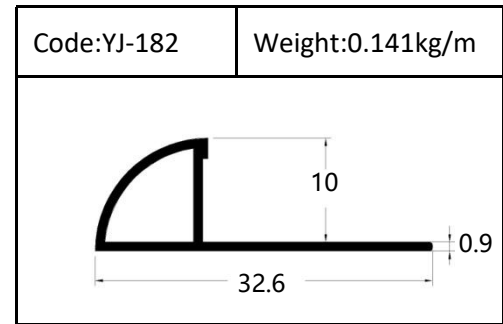

W14

W15

L shape
Aluminum Tile Trim

		
Drawing	Code	Weight
	YJ-136	0.07kg/m
	YJ-137	0.077kg/m
	YJ-138	0.08kg/m

		
Drawing	Code	Weight
	YJ-A12	0.098kg/m
	YJ-C27	0.113kg/m
	YJ-A15	0.128kg/m

		
Drawing	Code	Weight
	YJ-D77	0.089kg/m
	YJ-D78	0.094kg/m
	YJ-003	0.097kg/m
	YJ-D79	0.101kg/m
	YJ-D33	0.108kg/m
	YJ-D93	0.121kg/m

Trim

Trim

Round shape
Aluminum Tile Trim

Drawing	Code	Weight
	YJ-W56	0.087kg/m
	YJ-W57	0.092kg/m
	YJ-W58	0.098kg/m
	YJ-W74	0.103kg/m

Drawing	Code	Weight
	YJ-108	0.104kg/m
	YJ-109	0.113kg/m
	YJ-110	0.136kg/m

Accessories(YJ-109&YJ-110)

Internal Corner-Size:10/12mm

External

Tile Trim

Tile Trim

Tile Trim

Square shape

Aluminum Tile Trim