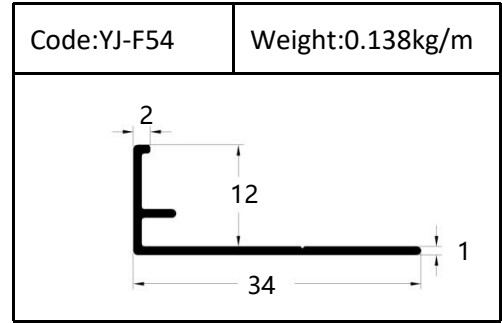

W14

W15

L shape
Aluminum Tile Trim

		
Drawing	Code	Weight
	YJ-136	0.07kg/m
	YJ-137	0.077kg/m
	YJ-138	0.08kg/m

		
Drawing	Code	Weight
	YJ-A12	0.098kg/m
	YJ-C27	0.113kg/m
	YJ-A15	0.128kg/m

		
Drawing	Code	Weight
	YJ-D77	0.089kg/m
	YJ-D78	0.094kg/m
	YJ-003	0.097kg/m
	YJ-D79	0.101kg/m
	YJ-D33	0.108kg/m
	YJ-D93	0.121kg/m

Trim

Trim

Round shape
Aluminum Tile Trim

Drawing	Code	Weight
	YJ-W56	0.087kg/m
	YJ-W57	0.092kg/m
	YJ-W58	0.098kg/m
	YJ-W74	0.103kg/m

Drawing	Code	Weight
	YJ-108	0.104kg/m
	YJ-109	0.113kg/m
	YJ-110	0.136kg/m

Accessories(YJ-109&YJ-110)

Internal Corner-Size:10/12mm

External

Tile Trim

Tile Trim

Tile Trim

Square shape

Aluminum Tile Trim