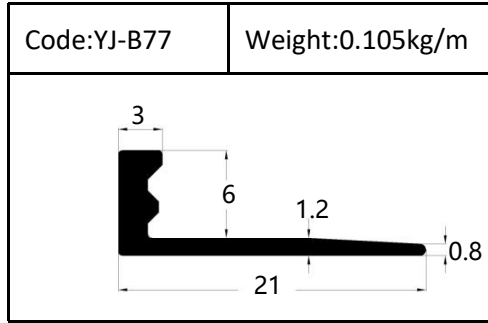

W14

W15

L shape
Aluminum Tile Trim

		
Drawing	Code	Weight
	YJ-136	0.07kg/m
	YJ-137	0.077kg/m
	YJ-138	0.08kg/m

		
Drawing	Code	Weight
	YJ-A12	0.098kg/m
	YJ-C27	0.113kg/m
	YJ-A15	0.128kg/m

		
Drawing	Code	Weight
	YJ-D77	0.089kg/m
	YJ-D78	0.094kg/m
	YJ-003	0.097kg/m
	YJ-D79	0.101kg/m
	YJ-D33	0.108kg/m
	YJ-D93	0.121kg/m

Trim

Trim

Round shape
Aluminum Tile Trim

Drawing	Code	Weight
	YJ-W56	0.087kg/m
	YJ-W57	0.092kg/m
	YJ-W58	0.098kg/m
	YJ-W74	0.103kg/m

Drawing	Code	Weight
	YJ-108	0.104kg/m
	YJ-109	0.113kg/m
	YJ-110	0.136kg/m