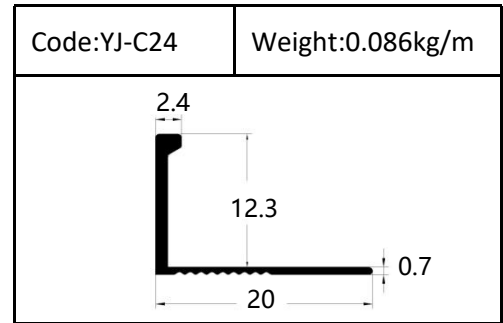

W14

W15

L shape
Aluminum Tile Trim

		
Drawing	Code	Weight
	YJ-136	0.07kg/m
	YJ-137	0.077kg/m
	YJ-138	0.08kg/m

		
Drawing	Code	Weight
	YJ-A12	0.098kg/m
	YJ-C27	0.113kg/m
	YJ-A15	0.128kg/m

		
Drawing	Code	Weight
	YJ-D77	0.089kg/m
	YJ-D78	0.094kg/m
	YJ-003	0.097kg/m
	YJ-D79	0.101kg/m
	YJ-D33	0.108kg/m
	YJ-D93	0.121kg/m

Trim

Trim

Round shape
Aluminum Tile Trim

Drawing	Code	Weight
	YJ-W56	0.087kg/m
	YJ-W57	0.092kg/m
	YJ-W58	0.098kg/m
	YJ-W74	0.103kg/m

Drawing	Code	Weight
	YJ-108	0.104kg/m
	YJ-109	0.113kg/m
	YJ-110	0.136kg/m