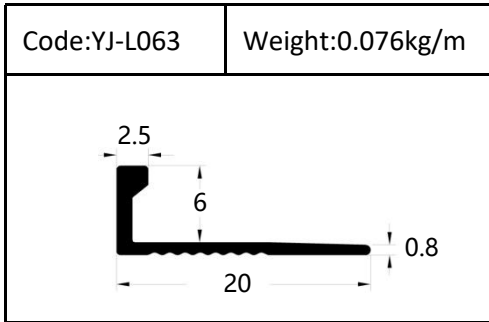

W14

W15

L shape
Aluminum Tile Trim

		
Drawing	Code	Weight
	YJ-136	0.07kg/m
	YJ-137	0.077kg/m
	YJ-138	0.08kg/m

		
Drawing	Code	Weight
	YJ-A12	0.098kg/m
	YJ-C27	0.113kg/m
	YJ-A15	0.128kg/m

		
Drawing	Code	Weight
	YJ-D77	0.089kg/m
	YJ-D78	0.094kg/m
	YJ-003	0.097kg/m
	YJ-D79	0.101kg/m
	YJ-D33	0.108kg/m
	YJ-D93	0.121kg/m

Trim

Trim

Round shape
Aluminum Tile Trim

Drawing	Code	Weight
	YJ-W56	0.087kg/m
	YJ-W57	0.092kg/m
	YJ-W58	0.098kg/m
	YJ-W74	0.103kg/m

Drawing	Code	Weight
	YJ-108	0.104kg/m
	YJ-109	0.113kg/m
	YJ-110	0.136kg/m