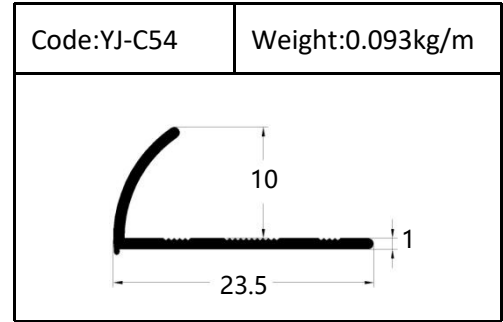

W14

W15

L shape
Aluminum Tile Trim

		
Drawing	Code	Weight
	YJ-136	0.07kg/m
	YJ-137	0.077kg/m
	YJ-138	0.08kg/m

		
Drawing	Code	Weight
	YJ-A12	0.098kg/m
	YJ-C27	0.113kg/m
	YJ-A15	0.128kg/m

		
Drawing	Code	Weight
	YJ-D77	0.089kg/m
	YJ-D78	0.094kg/m
	YJ-003	0.097kg/m
	YJ-D79	0.101kg/m
	YJ-D33	0.108kg/m
	YJ-D93	0.121kg/m

Trim

Trim

Round shape
Aluminum Tile Trim

Drawing	Code	Weight
	YJ-W56	0.087kg/m
	YJ-W57	0.092kg/m
	YJ-W58	0.098kg/m
	YJ-W74	0.103kg/m

Drawing	Code	Weight
	YJ-108	0.104kg/m
	YJ-109	0.113kg/m
	YJ-110	0.136kg/m

Accessories(YJ-109&YJ-110)

Internal Corner-Size:10/12mm

External

Tile Trim

Tile Trim

Tile Trim

Square shape

Aluminum Tile Trim