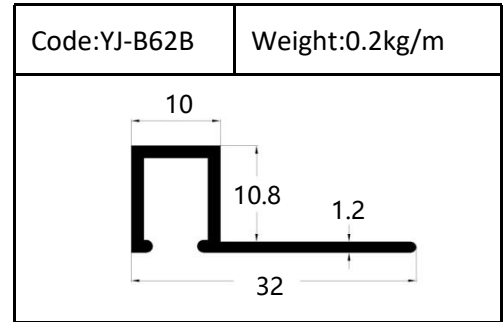

W14

W15

L shape
Aluminum Tile Trim

		
Drawing	Code	Weight
	YJ-136	0.07kg/m
	YJ-137	0.077kg/m
	YJ-138	0.08kg/m

		
Drawing	Code	Weight
	YJ-A12	0.098kg/m
	YJ-C27	0.113kg/m
	YJ-A15	0.128kg/m

		
Drawing	Code	Weight
	YJ-D77	0.089kg/m
	YJ-D78	0.094kg/m
	YJ-003	0.097kg/m
	YJ-D79	0.101kg/m
	YJ-D33	0.108kg/m
	YJ-D93	0.121kg/m

Trim

Trim

Round shape
Aluminum Tile Trim

Drawing	Code	Weight
	YJ-W56	0.087kg/m
	YJ-W57	0.092kg/m
	YJ-W58	0.098kg/m
	YJ-W74	0.103kg/m

Drawing	Code	Weight
	YJ-108	0.104kg/m
	YJ-109	0.113kg/m
	YJ-110	0.136kg/m

Accessories(YJ-109&YJ-110)

Internal Corner-Size:10/12mm

External

Tile Trim

Tile Trim

Tile Trim

Square shape

Aluminum Tile Trim

Tile Trim

Accessories

Size:7/9/11mm

Tile Trim

Triangle shape
Aluminum Tile Trim

Internal Corner Tile Trim

Floor Trim

- ☆ T Shape Transition Strips
- ☆ Floor Cover Strips
- ☆ Other Transition Strips