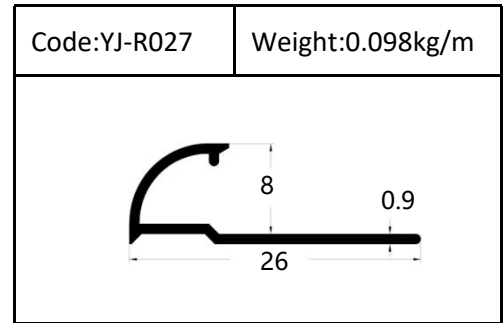

W14

W15

L shape
Aluminum Tile Trim

		
Drawing	Code	Weight
	YJ-136	0.07kg/m
	YJ-137	0.077kg/m
	YJ-138	0.08kg/m

		
Drawing	Code	Weight
	YJ-A12	0.098kg/m
	YJ-C27	0.113kg/m
	YJ-A15	0.128kg/m

		
Drawing	Code	Weight
	YJ-D77	0.089kg/m
	YJ-D78	0.094kg/m
	YJ-003	0.097kg/m
	YJ-D79	0.101kg/m
	YJ-D33	0.108kg/m
	YJ-D93	0.121kg/m

Trim

Trim

Round shape
Aluminum Tile Trim

Drawing	Code	Weight
	YJ-W56	0.087kg/m
	YJ-W57	0.092kg/m
	YJ-W58	0.098kg/m
	YJ-W74	0.103kg/m

Drawing	Code	Weight
	YJ-108	0.104kg/m
	YJ-109	0.113kg/m
	YJ-110	0.136kg/m

Accessories(YJ-109&YJ-110)

Internal Corner-Size:10/12mm

External

Tile Trim

Tile Trim

Tile Trim

Square shape

Aluminum Tile Trim

Tile Trim

Accessories

Size:7/9/11mm

Tile Trim

Triangle shape
Aluminum Tile Trim

Internal Corner Tile Trim

Floor Trim

- ☆ T Shape Transition Strips
- ☆ Floor Cover Strips
- ☆ Other Transition Strips