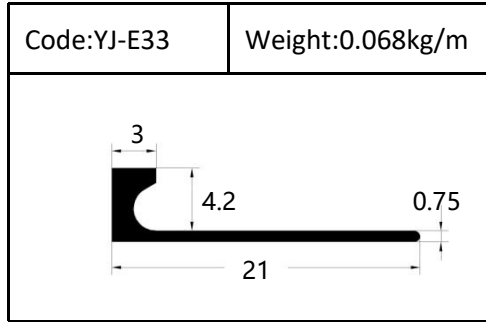

W14

W15

L shape
Aluminum Tile Trim

		
Drawing	Code	Weight
	YJ-136	0.07kg/m
	YJ-137	0.077kg/m
	YJ-138	0.08kg/m

		
Drawing	Code	Weight
	YJ-A12	0.098kg/m
	YJ-C27	0.113kg/m
	YJ-A15	0.128kg/m

		
Drawing	Code	Weight
	YJ-D77	0.089kg/m
	YJ-D78	0.094kg/m
	YJ-003	0.097kg/m
	YJ-D79	0.101kg/m
	YJ-D33	0.108kg/m
	YJ-D93	0.121kg/m

Trim

Trim

Round shape
Aluminum Tile Trim

Drawing	Code	Weight
	YJ-W56	0.087kg/m
	YJ-W57	0.092kg/m
	YJ-W58	0.098kg/m
	YJ-W74	0.103kg/m

Drawing	Code	Weight
	YJ-108	0.104kg/m
	YJ-109	0.113kg/m
	YJ-110	0.136kg/m

Accessories(YJ-109&YJ-110)

Internal Corner-Size:10/12mm

External

Tile Trim

Tile Trim

Tile Trim

Square shape

Aluminum Tile Trim