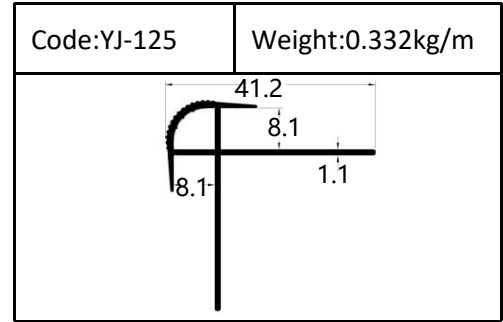

W14

W15

L shape
Aluminum Tile Trim

		
Drawing	Code	Weight
	YJ-136	0.07kg/m
	YJ-137	0.077kg/m
	YJ-138	0.08kg/m

		
Drawing	Code	Weight
	YJ-A12	0.098kg/m
	YJ-C27	0.113kg/m
	YJ-A15	0.128kg/m

		
Drawing	Code	Weight
	YJ-D77	0.089kg/m
	YJ-D78	0.094kg/m
	YJ-003	0.097kg/m
	YJ-D79	0.101kg/m
	YJ-D33	0.108kg/m
	YJ-D93	0.121kg/m

Trim

Trim

Round shape
Aluminum Tile Trim

Drawing	Code	Weight
	YJ-W56	0.087kg/m
	YJ-W57	0.092kg/m
	YJ-W58	0.098kg/m
	YJ-W74	0.103kg/m

Drawing	Code	Weight
	YJ-108	0.104kg/m
	YJ-109	0.113kg/m
	YJ-110	0.136kg/m

Accessories(YJ-109&YJ-110)

Internal Corner-Size:10/12mm

External

Tile Trim

Tile Trim

Tile Trim

Square shape

Aluminum Tile Trim