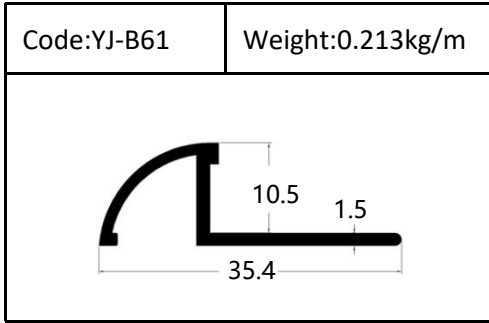

W14

W15

L shape
Aluminum Tile Trim

		
Drawing	Code	Weight
	YJ-136	0.07kg/m
	YJ-137	0.077kg/m
	YJ-138	0.08kg/m

		
Drawing	Code	Weight
	YJ-A12	0.098kg/m
	YJ-C27	0.113kg/m
	YJ-A15	0.128kg/m

		
Drawing	Code	Weight
	YJ-D77	0.089kg/m
	YJ-D78	0.094kg/m
	YJ-003	0.097kg/m
	YJ-D79	0.101kg/m
	YJ-D33	0.108kg/m
	YJ-D93	0.121kg/m

Trim

Trim

Round shape
Aluminum Tile Trim

Drawing	Code	Weight
	YJ-W56	0.087kg/m
	YJ-W57	0.092kg/m
	YJ-W58	0.098kg/m
	YJ-W74	0.103kg/m

Drawing	Code	Weight
	YJ-108	0.104kg/m
	YJ-109	0.113kg/m
	YJ-110	0.136kg/m

Accessories(YJ-109&YJ-110)

Internal Corner-Size:10/12mm

External

Tile Trim

Tile Trim

Tile Trim

Square shape

Aluminum Tile Trim