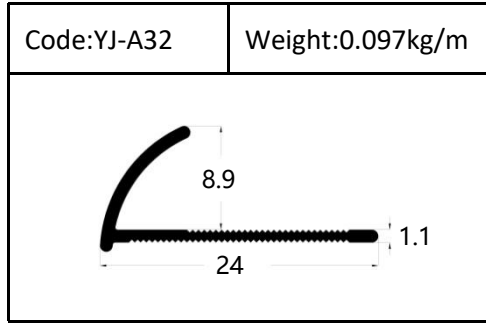

W14

W15

L shape
Aluminum Tile Trim

		
Drawing	Code	Weight
	YJ-136	0.07kg/m
	YJ-137	0.077kg/m
	YJ-138	0.08kg/m

		
Drawing	Code	Weight
	YJ-A12	0.098kg/m
	YJ-C27	0.113kg/m
	YJ-A15	0.128kg/m

		
Drawing	Code	Weight
	YJ-D77	0.089kg/m
	YJ-D78	0.094kg/m
	YJ-003	0.097kg/m
	YJ-D79	0.101kg/m
	YJ-D33	0.108kg/m
	YJ-D93	0.121kg/m

Trim

Trim

Round shape
Aluminum Tile Trim

Drawing	Code	Weight
	YJ-W56	0.087kg/m
	YJ-W57	0.092kg/m
	YJ-W58	0.098kg/m
	YJ-W74	0.103kg/m

Drawing	Code	Weight
	YJ-108	0.104kg/m
	YJ-109	0.113kg/m
	YJ-110	0.136kg/m

Accessories(YJ-109&YJ-110)

Internal Corner-Size:10/12mm

External

Tile Trim

Tile Trim

Tile Trim

Square shape

Aluminum Tile Trim