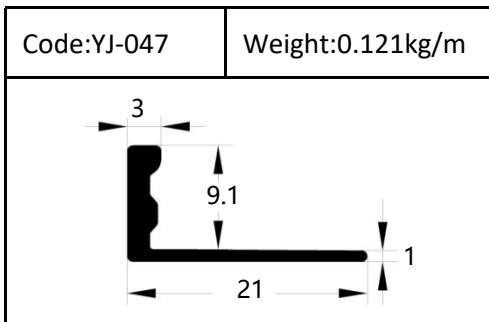

W14

W15

L shape
Aluminum Tile Trim

		
Drawing	Code	Weight
	YJ-136	0.07kg/m
	YJ-137	0.077kg/m
	YJ-138	0.08kg/m

		
Drawing	Code	Weight
	YJ-A12	0.098kg/m
	YJ-C27	0.113kg/m
	YJ-A15	0.128kg/m

		
Drawing	Code	Weight
	YJ-D77	0.089kg/m
	YJ-D78	0.094kg/m
	YJ-003	0.097kg/m
	YJ-D79	0.101kg/m
	YJ-D33	0.108kg/m
	YJ-D93	0.121kg/m

Trim

Trim

Round shape
Aluminum Tile Trim

Drawing	Code	Weight
	YJ-W56	0.087kg/m
	YJ-W57	0.092kg/m
	YJ-W58	0.098kg/m
	YJ-W74	0.103kg/m

Drawing	Code	Weight
	YJ-108	0.104kg/m
	YJ-109	0.113kg/m
	YJ-110	0.136kg/m

Accessories(YJ-109&YJ-110)

Internal Corner-Size:10/12mm

External

Tile Trim

Tile Trim

Tile Trim

Square shape

Aluminum Tile Trim