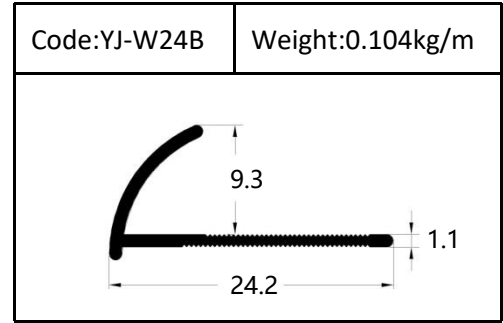

W14

W15

L shape
Aluminum Tile Trim

		
Drawing	Code	Weight
	YJ-136	0.07kg/m
	YJ-137	0.077kg/m
	YJ-138	0.08kg/m

		
Drawing	Code	Weight
	YJ-A12	0.098kg/m
	YJ-C27	0.113kg/m
	YJ-A15	0.128kg/m

		
Drawing	Code	Weight
	YJ-D77	0.089kg/m
	YJ-D78	0.094kg/m
	YJ-003	0.097kg/m
	YJ-D79	0.101kg/m
	YJ-D33	0.108kg/m
	YJ-D93	0.121kg/m

Trim

Trim

Round shape
Aluminum Tile Trim

Drawing	Code	Weight
	YJ-W56	0.087kg/m
	YJ-W57	0.092kg/m
	YJ-W58	0.098kg/m
	YJ-W74	0.103kg/m

Drawing	Code	Weight
	YJ-108	0.104kg/m
	YJ-109	0.113kg/m
	YJ-110	0.136kg/m

Accessories(YJ-109&YJ-110)

Internal Corner-Size:10/12mm

External

Tile Trim

Tile Trim

Tile Trim

Square shape

Aluminum Tile Trim