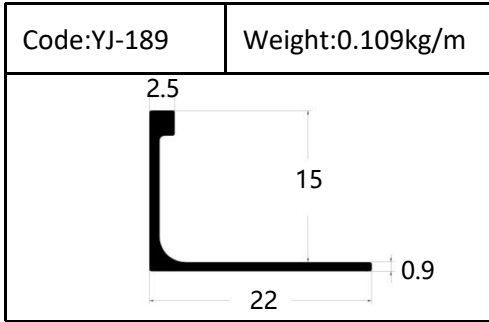

W14

W15

L shape
Aluminum Tile Trim

		
Drawing	Code	Weight
	YJ-136	0.07kg/m
	YJ-137	0.077kg/m
	YJ-138	0.08kg/m

		
Drawing	Code	Weight
	YJ-A12	0.098kg/m
	YJ-C27	0.113kg/m
	YJ-A15	0.128kg/m

		
Drawing	Code	Weight
	YJ-D77	0.089kg/m
	YJ-D78	0.094kg/m
	YJ-003	0.097kg/m
	YJ-D79	0.101kg/m
	YJ-D33	0.108kg/m
	YJ-D93	0.121kg/m

Trim

Trim

Round shape
Aluminum Tile Trim

Drawing	Code	Weight
	YJ-W56	0.087kg/m
	YJ-W57	0.092kg/m
	YJ-W58	0.098kg/m
	YJ-W74	0.103kg/m

Drawing	Code	Weight
	YJ-108	0.104kg/m
	YJ-109	0.113kg/m
	YJ-110	0.136kg/m