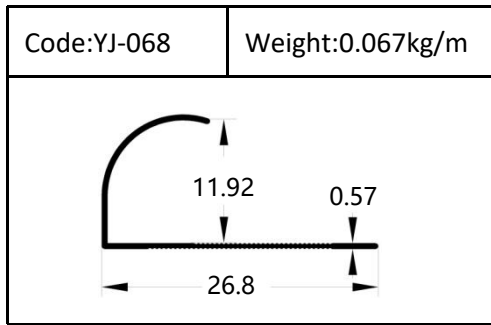

Trim

Trim

Round shape
Aluminum Tile Trim

Drawing	Code	Weight
	YJ-W56	0.087kg/m
	YJ-W57	0.092kg/m
	YJ-W58	0.098kg/m
	YJ-W74	0.103kg/m

Drawing	Code	Weight
	YJ-108	0.104kg/m
	YJ-109	0.113kg/m
	YJ-110	0.136kg/m

Accessories(YJ-109&YJ-110)

Internal Corner-Size:10/12mm

External

Tile Trim

Tile Trim

Tile Trim

Square shape

Aluminum Tile Trim