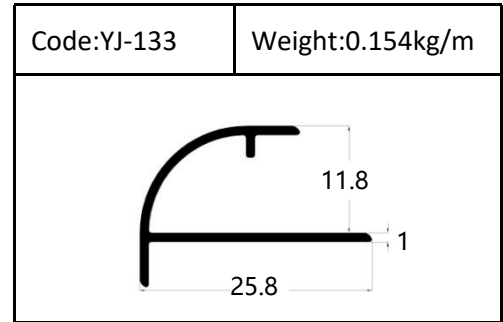

W14

W15

L shape
Aluminum Tile Trim

		
Drawing	Code	Weight
	YJ-136	0.07kg/m
	YJ-137	0.077kg/m
	YJ-138	0.08kg/m

		
Drawing	Code	Weight
	YJ-A12	0.098kg/m
	YJ-C27	0.113kg/m
	YJ-A15	0.128kg/m

		
Drawing	Code	Weight
	YJ-D77	0.089kg/m
	YJ-D78	0.094kg/m
	YJ-003	0.097kg/m
	YJ-D79	0.101kg/m
	YJ-D33	0.108kg/m
	YJ-D93	0.121kg/m

Trim

Trim

Round shape
Aluminum Tile Trim

Drawing	Code	Weight
	YJ-W56	0.087kg/m
	YJ-W57	0.092kg/m
	YJ-W58	0.098kg/m
	YJ-W74	0.103kg/m

Drawing	Code	Weight
	YJ-108	0.104kg/m
	YJ-109	0.113kg/m
	YJ-110	0.136kg/m

Accessories(YJ-109&YJ-110)

Internal Corner-Size:10/12mm

External

Tile Trim

Tile Trim

Tile Trim

Square shape

Aluminum Tile Trim

Tile Trim

Accessories

Size:7/9/11mm

Tile Trim

Triangle shape
Aluminum Tile Trim

Internal Corner Tile Trim

Floor Trim

- ☆ T Shape Transition Strips
- ☆ Floor Cover Strips
- ☆ Other Transition Strips