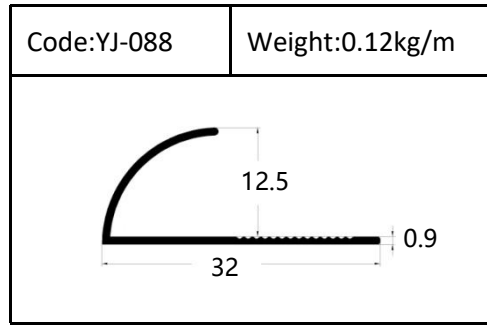

Trim

Trim

Round shape
Aluminum Tile Trim

Drawing	Code	Weight
	YJ-W56	0.087kg/m
	YJ-W57	0.092kg/m
	YJ-W58	0.098kg/m
	YJ-W74	0.103kg/m

Drawing	Code	Weight
	YJ-108	0.104kg/m
	YJ-109	0.113kg/m
	YJ-110	0.136kg/m

Accessories(YJ-109&YJ-110)

Internal Corner-Size:10/12mm

External

Tile Trim

Tile Trim

Tile Trim

Square shape

Aluminum Tile Trim