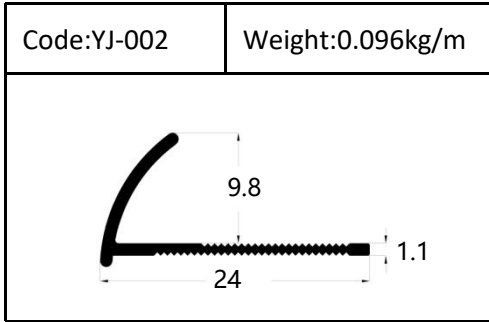

W14

W15

L shape
Aluminum Tile Trim

		
Drawing	Code	Weight
	YJ-136	0.07kg/m
	YJ-137	0.077kg/m
	YJ-138	0.08kg/m

		
Drawing	Code	Weight
	YJ-A12	0.098kg/m
	YJ-C27	0.113kg/m
	YJ-A15	0.128kg/m

		
Drawing	Code	Weight
	YJ-D77	0.089kg/m
	YJ-D78	0.094kg/m
	YJ-003	0.097kg/m
	YJ-D79	0.101kg/m
	YJ-D33	0.108kg/m
	YJ-D93	0.121kg/m

Trim

Trim

Round shape
Aluminum Tile Trim

Drawing	Code	Weight
	YJ-W56	0.087kg/m
	YJ-W57	0.092kg/m
	YJ-W58	0.098kg/m
	YJ-W74	0.103kg/m

Drawing	Code	Weight
	YJ-108	0.104kg/m
	YJ-109	0.113kg/m
	YJ-110	0.136kg/m

Accessories(YJ-109&YJ-110)

Internal Corner-Size:10/12mm

External

Tile Trim

Tile Trim

Tile Trim

Square shape

Aluminum Tile Trim