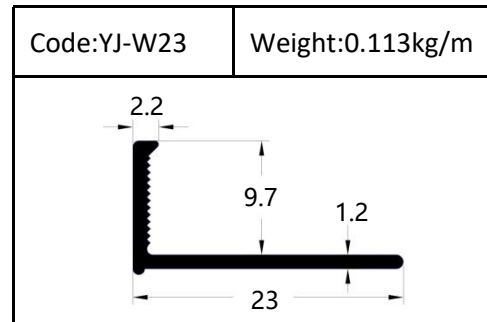

W14

W15

L shape
Aluminum Tile Trim

		
Drawing	Code	Weight
	YJ-136	0.07kg/m
	YJ-137	0.077kg/m
	YJ-138	0.08kg/m

		
Drawing	Code	Weight
	YJ-A12	0.098kg/m
	YJ-C27	0.113kg/m
	YJ-A15	0.128kg/m

		
Drawing	Code	Weight
	YJ-D77	0.089kg/m
	YJ-D78	0.094kg/m
	YJ-003	0.097kg/m
	YJ-D79	0.101kg/m
	YJ-D33	0.108kg/m
	YJ-D93	0.121kg/m

Trim

Trim

Round shape
Aluminum Tile Trim

Drawing	Code	Weight
	YJ-W56	0.087kg/m
	YJ-W57	0.092kg/m
	YJ-W58	0.098kg/m
	YJ-W74	0.103kg/m

Drawing	Code	Weight
	YJ-108	0.104kg/m
	YJ-109	0.113kg/m
	YJ-110	0.136kg/m

Accessories(YJ-109&YJ-110)

Internal Corner-Size:10/12mm

External

Tile Trim

Tile Trim

Tile Trim

Square shape

Aluminum Tile Trim