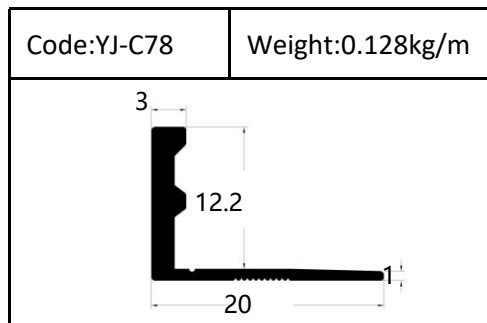

W14

W15

L shape
Aluminum Tile Trim

		
Drawing	Code	Weight
	YJ-136	0.07kg/m
	YJ-137	0.077kg/m
	YJ-138	0.08kg/m

		
Drawing	Code	Weight
	YJ-A12	0.098kg/m
	YJ-C27	0.113kg/m
	YJ-A15	0.128kg/m

		
Drawing	Code	Weight
	YJ-D77	0.089kg/m
	YJ-D78	0.094kg/m
	YJ-003	0.097kg/m
	YJ-D79	0.101kg/m
	YJ-D33	0.108kg/m
	YJ-D93	0.121kg/m

Trim

Trim

Round shape
Aluminum Tile Trim

Drawing	Code	Weight
	YJ-W56	0.087kg/m
	YJ-W57	0.092kg/m
	YJ-W58	0.098kg/m
	YJ-W74	0.103kg/m

Drawing	Code	Weight
	YJ-108	0.104kg/m
	YJ-109	0.113kg/m
	YJ-110	0.136kg/m

Accessories(YJ-109&YJ-110)

Internal Corner-Size:10/12mm

External

Tile Trim

Tile Trim

Tile Trim

Square shape

Aluminum Tile Trim