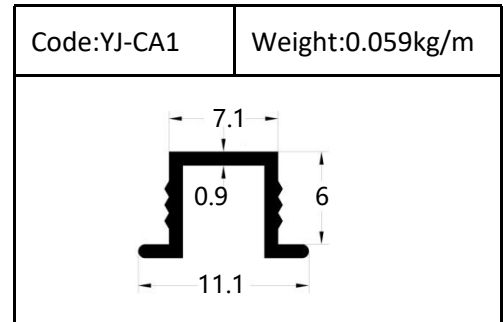

W14

W15

L shape
Aluminum Tile Trim

		
Drawing	Code	Weight
	YJ-136	0.07kg/m
	YJ-137	0.077kg/m
	YJ-138	0.08kg/m

		
Drawing	Code	Weight
	YJ-A12	0.098kg/m
	YJ-C27	0.113kg/m
	YJ-A15	0.128kg/m

		
Drawing	Code	Weight
	YJ-D77	0.089kg/m
	YJ-D78	0.094kg/m
	YJ-003	0.097kg/m
	YJ-D79	0.101kg/m
	YJ-D33	0.108kg/m
	YJ-D93	0.121kg/m

Trim

Trim

Round shape
Aluminum Tile Trim

Drawing	Code	Weight
	YJ-W56	0.087kg/m
	YJ-W57	0.092kg/m
	YJ-W58	0.098kg/m
	YJ-W74	0.103kg/m

Drawing	Code	Weight
	YJ-108	0.104kg/m
	YJ-109	0.113kg/m
	YJ-110	0.136kg/m

Accessories(YJ-109&YJ-110)

Internal Corner-Size:10/12mm

External

Tile Trim

Tile Trim

Tile Trim

Square shape

Aluminum Tile Trim

Tile Trim

Accessories

Size:7/9/11mm

Tile Trim

Triangle shape
Aluminum Tile Trim

Internal Corner Tile Trim

Floor Trim

- ☆ T Shape Transition Strips
- ☆ Floor Cover Strips
- ☆ Other Transition Strips