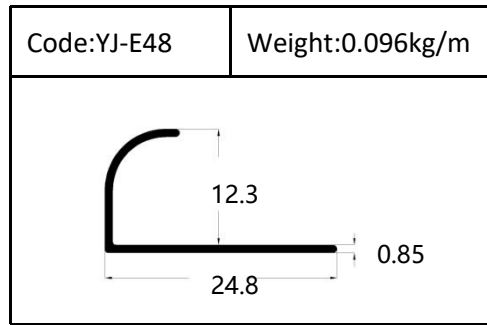

W14

W15

L shape
Aluminum Tile Trim

		
Drawing	Code	Weight
	YJ-136	0.07kg/m
	YJ-137	0.077kg/m
	YJ-138	0.08kg/m

		
Drawing	Code	Weight
	YJ-A12	0.098kg/m
	YJ-C27	0.113kg/m
	YJ-A15	0.128kg/m

		
Drawing	Code	Weight
	YJ-D77	0.089kg/m
	YJ-D78	0.094kg/m
	YJ-003	0.097kg/m
	YJ-D79	0.101kg/m
	YJ-D33	0.108kg/m
	YJ-D93	0.121kg/m

Trim

Trim

Round shape
Aluminum Tile Trim

Drawing	Code	Weight
	YJ-W56	0.087kg/m
	YJ-W57	0.092kg/m
	YJ-W58	0.098kg/m
	YJ-W74	0.103kg/m

Drawing	Code	Weight
	YJ-108	0.104kg/m
	YJ-109	0.113kg/m
	YJ-110	0.136kg/m

Accessories(YJ-109&YJ-110)

Internal Corner-Size:10/12mm

External

Tile Trim

Tile Trim

Tile Trim

Square shape

Aluminum Tile Trim