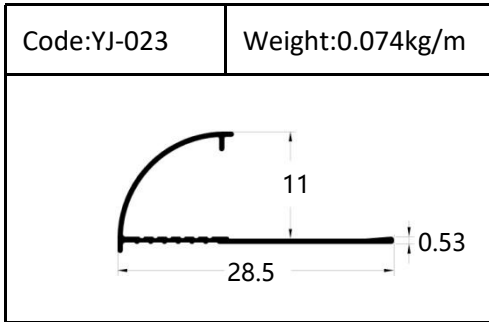

W14

W15

L shape
Aluminum Tile Trim

		
Drawing	Code	Weight
	YJ-136	0.07kg/m
	YJ-137	0.077kg/m
	YJ-138	0.08kg/m

		
Drawing	Code	Weight
	YJ-A12	0.098kg/m
	YJ-C27	0.113kg/m
	YJ-A15	0.128kg/m

		
Drawing	Code	Weight
	YJ-D77	0.089kg/m
	YJ-D78	0.094kg/m
	YJ-003	0.097kg/m
	YJ-D79	0.101kg/m
	YJ-D33	0.108kg/m
	YJ-D93	0.121kg/m

Trim

Trim

Round shape
Aluminum Tile Trim

Drawing	Code	Weight
	YJ-W56	0.087kg/m
	YJ-W57	0.092kg/m
	YJ-W58	0.098kg/m
	YJ-W74	0.103kg/m

Drawing	Code	Weight
	YJ-108	0.104kg/m
	YJ-109	0.113kg/m
	YJ-110	0.136kg/m

Accessories(YJ-109&YJ-110)

Internal Corner-Size:10/12mm

External

Tile Trim

Tile Trim

Tile Trim

Square shape

Aluminum Tile Trim