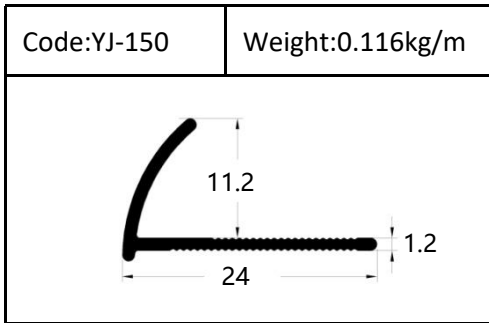

W14

W15

L shape
Aluminum Tile Trim

		
Drawing	Code	Weight
	YJ-136	0.07kg/m
	YJ-137	0.077kg/m
	YJ-138	0.08kg/m

		
Drawing	Code	Weight
	YJ-A12	0.098kg/m
	YJ-C27	0.113kg/m
	YJ-A15	0.128kg/m

		
Drawing	Code	Weight
	YJ-D77	0.089kg/m
	YJ-D78	0.094kg/m
	YJ-003	0.097kg/m
	YJ-D79	0.101kg/m
	YJ-D33	0.108kg/m
	YJ-D93	0.121kg/m

Trim

Trim

Round shape
Aluminum Tile Trim

Drawing	Code	Weight
	YJ-W56	0.087kg/m
	YJ-W57	0.092kg/m
	YJ-W58	0.098kg/m
	YJ-W74	0.103kg/m

Drawing	Code	Weight
	YJ-108	0.104kg/m
	YJ-109	0.113kg/m
	YJ-110	0.136kg/m

Accessories(YJ-109&YJ-110)

Internal Corner-Size:10/12mm

External

Tile Trim

Tile Trim

Tile Trim

Square shape

Aluminum Tile Trim