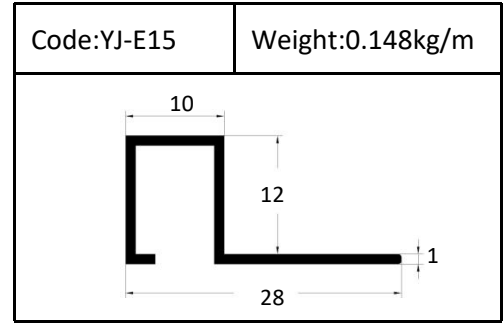

W14

W15

L shape
Aluminum Tile Trim

		
Drawing	Code	Weight
	YJ-136	0.07kg/m
	YJ-137	0.077kg/m
	YJ-138	0.08kg/m

		
Drawing	Code	Weight
	YJ-A12	0.098kg/m
	YJ-C27	0.113kg/m
	YJ-A15	0.128kg/m

		
Drawing	Code	Weight
	YJ-D77	0.089kg/m
	YJ-D78	0.094kg/m
	YJ-003	0.097kg/m
	YJ-D79	0.101kg/m
	YJ-D33	0.108kg/m
	YJ-D93	0.121kg/m

Trim

Trim

Round shape
Aluminum Tile Trim

Drawing	Code	Weight
	YJ-W56	0.087kg/m
	YJ-W57	0.092kg/m
	YJ-W58	0.098kg/m
	YJ-W74	0.103kg/m

Drawing	Code	Weight
	YJ-108	0.104kg/m
	YJ-109	0.113kg/m
	YJ-110	0.136kg/m

Accessories(YJ-109&YJ-110)

Internal Corner-Size:10/12mm

External

Tile Trim

Tile Trim

Tile Trim

Square shape

Aluminum Tile Trim

Tile Trim

Accessories

Size:7/9/11mm

Tile Trim

Triangle shape
Aluminum Tile Trim

Internal Corner Tile Trim

Floor Trim

- ☆ T Shape Transition Strips
- ☆ Floor Cover Strips
- ☆ Other Transition Strips