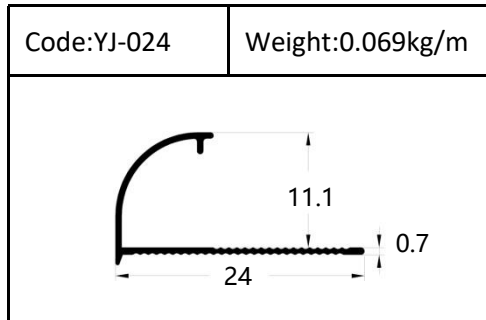

W14

W15

L shape
Aluminum Tile Trim

		
Drawing	Code	Weight
	YJ-136	0.07kg/m
	YJ-137	0.077kg/m
	YJ-138	0.08kg/m

		
Drawing	Code	Weight
	YJ-A12	0.098kg/m
	YJ-C27	0.113kg/m
	YJ-A15	0.128kg/m

		
Drawing	Code	Weight
	YJ-D77	0.089kg/m
	YJ-D78	0.094kg/m
	YJ-003	0.097kg/m
	YJ-D79	0.101kg/m
	YJ-D33	0.108kg/m
	YJ-D93	0.121kg/m

Trim

Trim

Round shape
Aluminum Tile Trim

Drawing	Code	Weight
	YJ-W56	0.087kg/m
	YJ-W57	0.092kg/m
	YJ-W58	0.098kg/m
	YJ-W74	0.103kg/m

Drawing	Code	Weight
	YJ-108	0.104kg/m
	YJ-109	0.113kg/m
	YJ-110	0.136kg/m

Accessories(YJ-109&YJ-110)

Internal Corner-Size:10/12mm

External

Tile Trim

Tile Trim

Tile Trim

Square shape

Aluminum Tile Trim