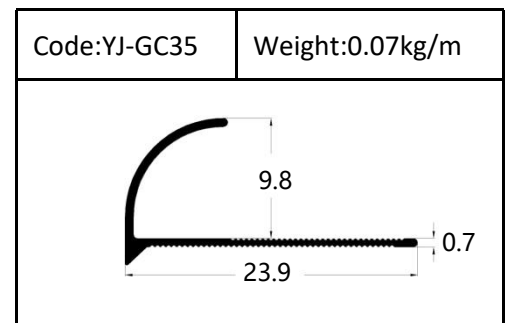

W14

W15

L shape
Aluminum Tile Trim

		
Drawing	Code	Weight
	YJ-136	0.07kg/m
	YJ-137	0.077kg/m
	YJ-138	0.08kg/m

		
Drawing	Code	Weight
	YJ-A12	0.098kg/m
	YJ-C27	0.113kg/m
	YJ-A15	0.128kg/m

		
Drawing	Code	Weight
	YJ-D77	0.089kg/m
	YJ-D78	0.094kg/m
	YJ-003	0.097kg/m
	YJ-D79	0.101kg/m
	YJ-D33	0.108kg/m
	YJ-D93	0.121kg/m

Trim

Trim

Round shape
Aluminum Tile Trim

Drawing	Code	Weight
	YJ-W56	0.087kg/m
	YJ-W57	0.092kg/m
	YJ-W58	0.098kg/m
	YJ-W74	0.103kg/m

Drawing	Code	Weight
	YJ-108	0.104kg/m
	YJ-109	0.113kg/m
	YJ-110	0.136kg/m

Accessories(YJ-109&YJ-110)

Internal Corner-Size:10/12mm

External

Tile Trim

Tile Trim

Tile Trim

Square shape

Aluminum Tile Trim