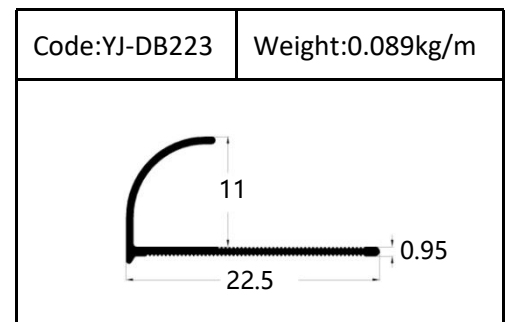

W14

W15

L shape
Aluminum Tile Trim

		
Drawing	Code	Weight
	YJ-136	0.07kg/m
	YJ-137	0.077kg/m
	YJ-138	0.08kg/m

		
Drawing	Code	Weight
	YJ-A12	0.098kg/m
	YJ-C27	0.113kg/m
	YJ-A15	0.128kg/m

		
Drawing	Code	Weight
	YJ-D77	0.089kg/m
	YJ-D78	0.094kg/m
	YJ-003	0.097kg/m
	YJ-D79	0.101kg/m
	YJ-D33	0.108kg/m
	YJ-D93	0.121kg/m

Trim

Trim

Round shape
Aluminum Tile Trim

Drawing	Code	Weight
	YJ-W56	0.087kg/m
	YJ-W57	0.092kg/m
	YJ-W58	0.098kg/m
	YJ-W74	0.103kg/m

Drawing	Code	Weight
	YJ-108	0.104kg/m
	YJ-109	0.113kg/m
	YJ-110	0.136kg/m

Accessories(YJ-109&YJ-110)

Internal Corner-Size:10/12mm

External

Tile Trim

Tile Trim

Tile Trim

Square shape

Aluminum Tile Trim