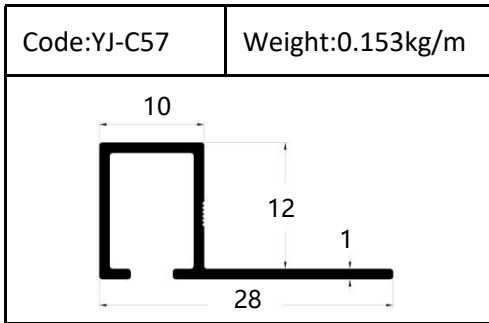

W14

W15

L shape
Aluminum Tile Trim

		
Drawing	Code	Weight
	YJ-136	0.07kg/m
	YJ-137	0.077kg/m
	YJ-138	0.08kg/m

		
Drawing	Code	Weight
	YJ-A12	0.098kg/m
	YJ-C27	0.113kg/m
	YJ-A15	0.128kg/m

		
Drawing	Code	Weight
	YJ-D77	0.089kg/m
	YJ-D78	0.094kg/m
	YJ-003	0.097kg/m
	YJ-D79	0.101kg/m
	YJ-D33	0.108kg/m
	YJ-D93	0.121kg/m

Trim

Trim

Round shape
Aluminum Tile Trim

Drawing	Code	Weight
	YJ-W56	0.087kg/m
	YJ-W57	0.092kg/m
	YJ-W58	0.098kg/m
	YJ-W74	0.103kg/m

Drawing	Code	Weight
	YJ-108	0.104kg/m
	YJ-109	0.113kg/m
	YJ-110	0.136kg/m

Accessories(YJ-109&YJ-110)

Internal Corner-Size:10/12mm

External

Tile Trim

Tile Trim

Tile Trim

Square shape

Aluminum Tile Trim

Tile Trim

Accessories

Size:7/9/11mm

Tile Trim

Triangle shape
Aluminum Tile Trim

Internal Corner Tile Trim

Floor Trim

- ☆ T Shape Transition Strips
- ☆ Floor Cover Strips
- ☆ Other Transition Strips