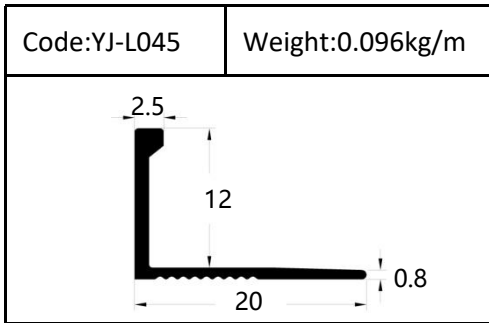

W14

W15

L shape
Aluminum Tile Trim

		
Drawing	Code	Weight
	YJ-136	0.07kg/m
	YJ-137	0.077kg/m
	YJ-138	0.08kg/m

		
Drawing	Code	Weight
	YJ-A12	0.098kg/m
	YJ-C27	0.113kg/m
	YJ-A15	0.128kg/m

		
Drawing	Code	Weight
	YJ-D77	0.089kg/m
	YJ-D78	0.094kg/m
	YJ-003	0.097kg/m
	YJ-D79	0.101kg/m
	YJ-D33	0.108kg/m
	YJ-D93	0.121kg/m

Trim

Trim

Round shape
Aluminum Tile Trim

Drawing	Code	Weight
	YJ-W56	0.087kg/m
	YJ-W57	0.092kg/m
	YJ-W58	0.098kg/m
	YJ-W74	0.103kg/m

Drawing	Code	Weight
	YJ-108	0.104kg/m
	YJ-109	0.113kg/m
	YJ-110	0.136kg/m