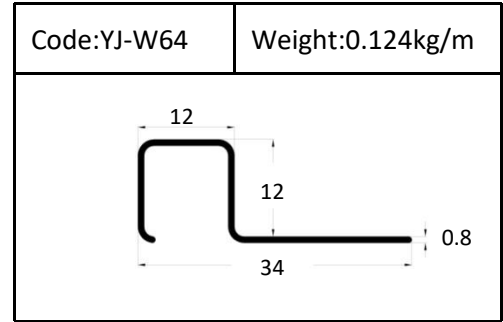

W14

W15

L shape
Aluminum Tile Trim

		
Drawing	Code	Weight
	YJ-136	0.07kg/m
	YJ-137	0.077kg/m
	YJ-138	0.08kg/m

		
Drawing	Code	Weight
	YJ-A12	0.098kg/m
	YJ-C27	0.113kg/m
	YJ-A15	0.128kg/m

		
Drawing	Code	Weight
	YJ-D77	0.089kg/m
	YJ-D78	0.094kg/m
	YJ-003	0.097kg/m
	YJ-D79	0.101kg/m
	YJ-D33	0.108kg/m
	YJ-D93	0.121kg/m

Trim

Trim

Round shape
Aluminum Tile Trim

Drawing	Code	Weight
	YJ-W56	0.087kg/m
	YJ-W57	0.092kg/m
	YJ-W58	0.098kg/m
	YJ-W74	0.103kg/m

Drawing	Code	Weight
	YJ-108	0.104kg/m
	YJ-109	0.113kg/m
	YJ-110	0.136kg/m

Accessories(YJ-109&YJ-110)

Internal Corner-Size:10/12mm

External

Tile Trim

Tile Trim

Tile Trim

Square shape

Aluminum Tile Trim

Tile Trim

Accessories

Size:7/9/11mm

Tile Trim

Triangle shape
Aluminum Tile Trim

Internal Corner Tile Trim

Floor Trim

- ☆ T Shape Transition Strips
- ☆ Floor Cover Strips
- ☆ Other Transition Strips