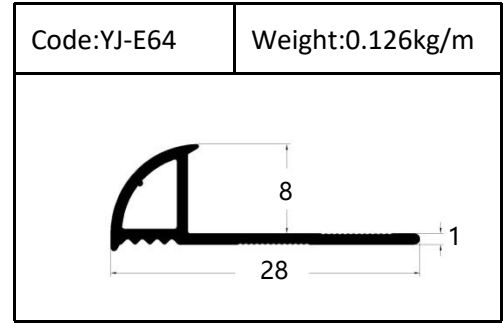

W14

W15

L shape
Aluminum Tile Trim

		
Drawing	Code	Weight
	YJ-136	0.07kg/m
	YJ-137	0.077kg/m
	YJ-138	0.08kg/m

		
Drawing	Code	Weight
	YJ-A12	0.098kg/m
	YJ-C27	0.113kg/m
	YJ-A15	0.128kg/m

		
Drawing	Code	Weight
	YJ-D77	0.089kg/m
	YJ-D78	0.094kg/m
	YJ-003	0.097kg/m
	YJ-D79	0.101kg/m
	YJ-D33	0.108kg/m
	YJ-D93	0.121kg/m

Trim

Trim

Round shape
Aluminum Tile Trim

Drawing	Code	Weight
	YJ-W56	0.087kg/m
	YJ-W57	0.092kg/m
	YJ-W58	0.098kg/m
	YJ-W74	0.103kg/m

Drawing	Code	Weight
	YJ-108	0.104kg/m
	YJ-109	0.113kg/m
	YJ-110	0.136kg/m

Accessories(YJ-109&YJ-110)

Internal Corner-Size:10/12mm

External

Tile Trim

Tile Trim

Tile Trim

Square shape

Aluminum Tile Trim

Tile Trim

Accessories

Size:7/9/11mm

Tile Trim

Triangle shape
Aluminum Tile Trim

Internal Corner Tile Trim

Floor Trim

- ☆ T Shape Transition Strips
- ☆ Floor Cover Strips
- ☆ Other Transition Strips