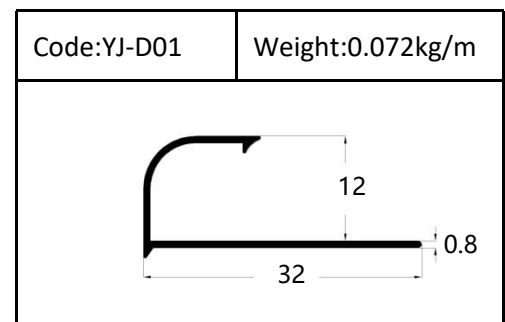

W14

W15

L shape
Aluminum Tile Trim

		
Drawing	Code	Weight
	YJ-136	0.07kg/m
	YJ-137	0.077kg/m
	YJ-138	0.08kg/m

		
Drawing	Code	Weight
	YJ-A12	0.098kg/m
	YJ-C27	0.113kg/m
	YJ-A15	0.128kg/m

		
Drawing	Code	Weight
	YJ-D77	0.089kg/m
	YJ-D78	0.094kg/m
	YJ-003	0.097kg/m
	YJ-D79	0.101kg/m
	YJ-D33	0.108kg/m
	YJ-D93	0.121kg/m

Trim

Trim

Round shape
Aluminum Tile Trim

Drawing	Code	Weight
	YJ-W56	0.087kg/m
	YJ-W57	0.092kg/m
	YJ-W58	0.098kg/m
	YJ-W74	0.103kg/m

Drawing	Code	Weight
	YJ-108	0.104kg/m
	YJ-109	0.113kg/m
	YJ-110	0.136kg/m

Accessories(YJ-109&YJ-110)

Internal Corner-Size:10/12mm

External

Tile Trim

Tile Trim

Tile Trim

Square shape

Aluminum Tile Trim