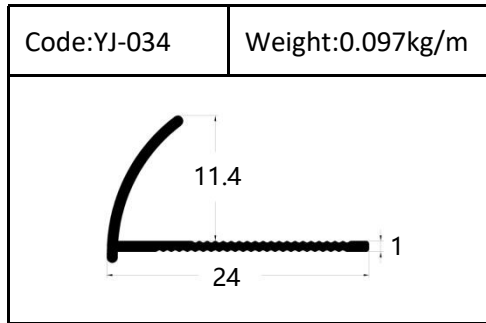

W14

W15

L shape
Aluminum Tile Trim

		
Drawing	Code	Weight
	YJ-136	0.07kg/m
	YJ-137	0.077kg/m
	YJ-138	0.08kg/m

		
Drawing	Code	Weight
	YJ-A12	0.098kg/m
	YJ-C27	0.113kg/m
	YJ-A15	0.128kg/m

		
Drawing	Code	Weight
	YJ-D77	0.089kg/m
	YJ-D78	0.094kg/m
	YJ-003	0.097kg/m
	YJ-D79	0.101kg/m
	YJ-D33	0.108kg/m
	YJ-D93	0.121kg/m

Trim

Trim

Round shape
Aluminum Tile Trim

Drawing	Code	Weight
	YJ-W56	0.087kg/m
	YJ-W57	0.092kg/m
	YJ-W58	0.098kg/m
	YJ-W74	0.103kg/m

Drawing	Code	Weight
	YJ-108	0.104kg/m
	YJ-109	0.113kg/m
	YJ-110	0.136kg/m

Accessories(YJ-109&YJ-110)

Internal Corner-Size:10/12mm

External

Tile Trim

Tile Trim

Tile Trim

Square shape

Aluminum Tile Trim