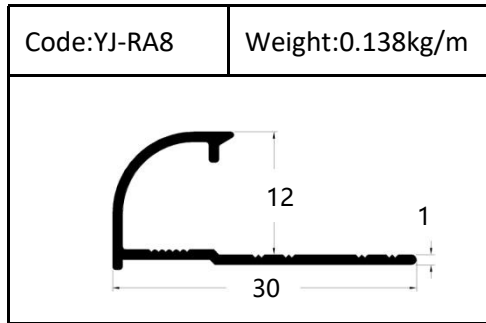

W14

W15

L shape
Aluminum Tile Trim

		
Drawing	Code	Weight
	YJ-136	0.07kg/m
	YJ-137	0.077kg/m
	YJ-138	0.08kg/m

		
Drawing	Code	Weight
	YJ-A12	0.098kg/m
	YJ-C27	0.113kg/m
	YJ-A15	0.128kg/m

		
Drawing	Code	Weight
	YJ-D77	0.089kg/m
	YJ-D78	0.094kg/m
	YJ-003	0.097kg/m
	YJ-D79	0.101kg/m
	YJ-D33	0.108kg/m
	YJ-D93	0.121kg/m

Trim

Trim

Round shape
Aluminum Tile Trim

Drawing	Code	Weight
	YJ-W56	0.087kg/m
	YJ-W57	0.092kg/m
	YJ-W58	0.098kg/m
	YJ-W74	0.103kg/m

Drawing	Code	Weight
	YJ-108	0.104kg/m
	YJ-109	0.113kg/m
	YJ-110	0.136kg/m

Accessories(YJ-109&YJ-110)

Internal Corner-Size:10/12mm

External

Tile Trim

Tile Trim

Tile Trim

Square shape

Aluminum Tile Trim

Tile Trim

Accessories

Size:7/9/11mm

Tile Trim

Triangle shape
Aluminum Tile Trim

Internal Corner Tile Trim

Floor Trim

- ☆ T Shape Transition Strips
- ☆ Floor Cover Strips
- ☆ Other Transition Strips