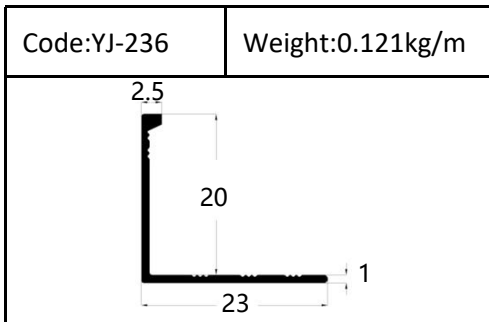

W14

W15

L shape
Aluminum Tile Trim

		
Drawing	Code	Weight
	YJ-136	0.07kg/m
	YJ-137	0.077kg/m
	YJ-138	0.08kg/m

		
Drawing	Code	Weight
	YJ-A12	0.098kg/m
	YJ-C27	0.113kg/m
	YJ-A15	0.128kg/m

		
Drawing	Code	Weight
	YJ-D77	0.089kg/m
	YJ-D78	0.094kg/m
	YJ-003	0.097kg/m
	YJ-D79	0.101kg/m
	YJ-D33	0.108kg/m
	YJ-D93	0.121kg/m

Trim

Trim

Round shape
Aluminum Tile Trim

Drawing	Code	Weight
	YJ-W56	0.087kg/m
	YJ-W57	0.092kg/m
	YJ-W58	0.098kg/m
	YJ-W74	0.103kg/m

Drawing	Code	Weight
	YJ-108	0.104kg/m
	YJ-109	0.113kg/m
	YJ-110	0.136kg/m