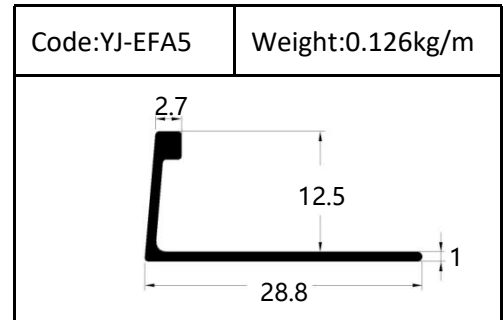

W14

W15

L shape
Aluminum Tile Trim

		
Drawing	Code	Weight
	YJ-136	0.07kg/m
	YJ-137	0.077kg/m
	YJ-138	0.08kg/m

		
Drawing	Code	Weight
	YJ-A12	0.098kg/m
	YJ-C27	0.113kg/m
	YJ-A15	0.128kg/m

		
Drawing	Code	Weight
	YJ-D77	0.089kg/m
	YJ-D78	0.094kg/m
	YJ-003	0.097kg/m
	YJ-D79	0.101kg/m
	YJ-D33	0.108kg/m
	YJ-D93	0.121kg/m

Trim

Trim

Round shape
Aluminum Tile Trim

Drawing	Code	Weight
	YJ-W56	0.087kg/m
	YJ-W57	0.092kg/m
	YJ-W58	0.098kg/m
	YJ-W74	0.103kg/m

Drawing	Code	Weight
	YJ-108	0.104kg/m
	YJ-109	0.113kg/m
	YJ-110	0.136kg/m

Accessories(YJ-109&YJ-110)

Internal Corner-Size:10/12mm

External

Tile Trim

Tile Trim

Tile Trim

Square shape

Aluminum Tile Trim