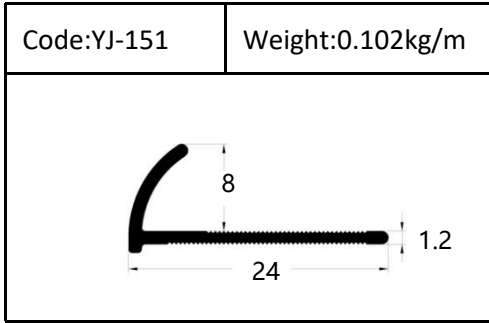

W14

W15

L shape
Aluminum Tile Trim

		
Drawing	Code	Weight
	YJ-136	0.07kg/m
	YJ-137	0.077kg/m
	YJ-138	0.08kg/m

		
Drawing	Code	Weight
	YJ-A12	0.098kg/m
	YJ-C27	0.113kg/m
	YJ-A15	0.128kg/m

		
Drawing	Code	Weight
	YJ-D77	0.089kg/m
	YJ-D78	0.094kg/m
	YJ-003	0.097kg/m
	YJ-D79	0.101kg/m
	YJ-D33	0.108kg/m
	YJ-D93	0.121kg/m

Trim

Trim

Round shape
Aluminum Tile Trim

Drawing	Code	Weight
	YJ-W56	0.087kg/m
	YJ-W57	0.092kg/m
	YJ-W58	0.098kg/m
	YJ-W74	0.103kg/m

Drawing	Code	Weight
	YJ-108	0.104kg/m
	YJ-109	0.113kg/m
	YJ-110	0.136kg/m

Accessories(YJ-109&YJ-110)

Internal Corner-Size:10/12mm

External

Tile Trim

Tile Trim

Tile Trim

Square shape

Aluminum Tile Trim