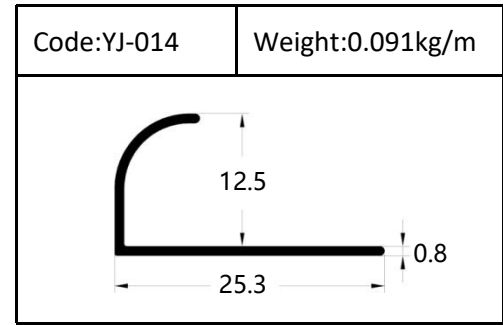

W14

W15

L shape
Aluminum Tile Trim

		
Drawing	Code	Weight
	YJ-136	0.07kg/m
	YJ-137	0.077kg/m
	YJ-138	0.08kg/m

		
Drawing	Code	Weight
	YJ-A12	0.098kg/m
	YJ-C27	0.113kg/m
	YJ-A15	0.128kg/m

		
Drawing	Code	Weight
	YJ-D77	0.089kg/m
	YJ-D78	0.094kg/m
	YJ-003	0.097kg/m
	YJ-D79	0.101kg/m
	YJ-D33	0.108kg/m
	YJ-D93	0.121kg/m

Trim

Trim

Round shape
Aluminum Tile Trim

Drawing	Code	Weight
	YJ-W56	0.087kg/m
	YJ-W57	0.092kg/m
	YJ-W58	0.098kg/m
	YJ-W74	0.103kg/m

Drawing	Code	Weight
	YJ-108	0.104kg/m
	YJ-109	0.113kg/m
	YJ-110	0.136kg/m

Accessories(YJ-109&YJ-110)

Internal Corner-Size:10/12mm

External

Tile Trim

Tile Trim

Tile Trim

Square shape

Aluminum Tile Trim