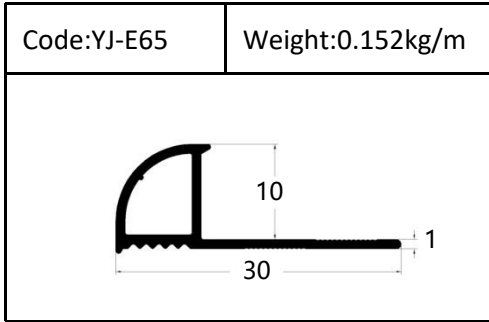

W14

W15

L shape
Aluminum Tile Trim

		
Drawing	Code	Weight
	YJ-136	0.07kg/m
	YJ-137	0.077kg/m
	YJ-138	0.08kg/m

		
Drawing	Code	Weight
	YJ-A12	0.098kg/m
	YJ-C27	0.113kg/m
	YJ-A15	0.128kg/m

		
Drawing	Code	Weight
	YJ-D77	0.089kg/m
	YJ-D78	0.094kg/m
	YJ-003	0.097kg/m
	YJ-D79	0.101kg/m
	YJ-D33	0.108kg/m
	YJ-D93	0.121kg/m

Trim

Trim

Round shape
Aluminum Tile Trim

Drawing	Code	Weight
	YJ-W56	0.087kg/m
	YJ-W57	0.092kg/m
	YJ-W58	0.098kg/m
	YJ-W74	0.103kg/m

Drawing	Code	Weight
	YJ-108	0.104kg/m
	YJ-109	0.113kg/m
	YJ-110	0.136kg/m

Accessories(YJ-109&YJ-110)

Internal Corner-Size:10/12mm

External

Tile Trim

Tile Trim

Tile Trim

Square shape

Aluminum Tile Trim