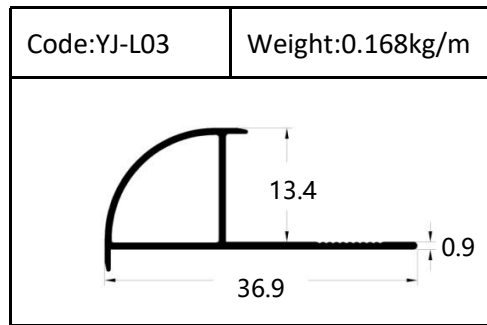

W14

W15

L shape
Aluminum Tile Trim

		
Drawing	Code	Weight
	YJ-136	0.07kg/m
	YJ-137	0.077kg/m
	YJ-138	0.08kg/m

		
Drawing	Code	Weight
	YJ-A12	0.098kg/m
	YJ-C27	0.113kg/m
	YJ-A15	0.128kg/m

		
Drawing	Code	Weight
	YJ-D77	0.089kg/m
	YJ-D78	0.094kg/m
	YJ-003	0.097kg/m
	YJ-D79	0.101kg/m
	YJ-D33	0.108kg/m
	YJ-D93	0.121kg/m

Trim

Trim

Round shape
Aluminum Tile Trim

Drawing	Code	Weight
	YJ-W56	0.087kg/m
	YJ-W57	0.092kg/m
	YJ-W58	0.098kg/m
	YJ-W74	0.103kg/m

Drawing	Code	Weight
	YJ-108	0.104kg/m
	YJ-109	0.113kg/m
	YJ-110	0.136kg/m

Accessories(YJ-109&YJ-110)

Internal Corner-Size:10/12mm

External

Tile Trim

Tile Trim

Tile Trim

Square shape

Aluminum Tile Trim