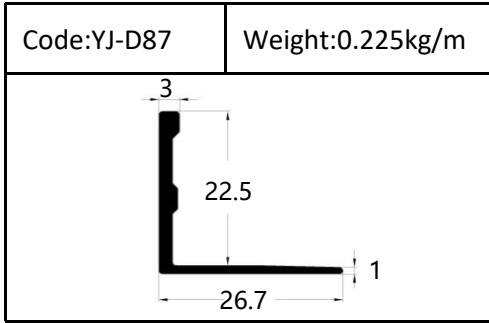

W14

W15

L shape
Aluminum Tile Trim

		
Drawing	Code	Weight
	YJ-136	0.07kg/m
	YJ-137	0.077kg/m
	YJ-138	0.08kg/m

		
Drawing	Code	Weight
	YJ-A12	0.098kg/m
	YJ-C27	0.113kg/m
	YJ-A15	0.128kg/m

		
Drawing	Code	Weight
	YJ-D77	0.089kg/m
	YJ-D78	0.094kg/m
	YJ-003	0.097kg/m
	YJ-D79	0.101kg/m
	YJ-D33	0.108kg/m
	YJ-D93	0.121kg/m

Trim

Trim

Round shape
Aluminum Tile Trim

Drawing	Code	Weight
	YJ-W56	0.087kg/m
	YJ-W57	0.092kg/m
	YJ-W58	0.098kg/m
	YJ-W74	0.103kg/m

Drawing	Code	Weight
	YJ-108	0.104kg/m
	YJ-109	0.113kg/m
	YJ-110	0.136kg/m