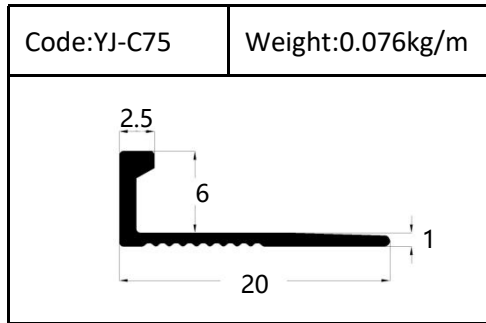

W14

W15

L shape
Aluminum Tile Trim

		
Drawing	Code	Weight
	YJ-136	0.07kg/m
	YJ-137	0.077kg/m
	YJ-138	0.08kg/m

		
Drawing	Code	Weight
	YJ-A12	0.098kg/m
	YJ-C27	0.113kg/m
	YJ-A15	0.128kg/m

		
Drawing	Code	Weight
	YJ-D77	0.089kg/m
	YJ-D78	0.094kg/m
	YJ-003	0.097kg/m
	YJ-D79	0.101kg/m
	YJ-D33	0.108kg/m
	YJ-D93	0.121kg/m

Trim

Trim

Round shape
Aluminum Tile Trim

Drawing	Code	Weight
	YJ-W56	0.087kg/m
	YJ-W57	0.092kg/m
	YJ-W58	0.098kg/m
	YJ-W74	0.103kg/m

Drawing	Code	Weight
	YJ-108	0.104kg/m
	YJ-109	0.113kg/m
	YJ-110	0.136kg/m