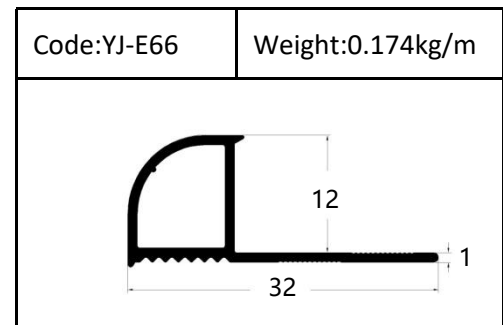

W14

W15

L shape
Aluminum Tile Trim

		
Drawing	Code	Weight
	YJ-136	0.07kg/m
	YJ-137	0.077kg/m
	YJ-138	0.08kg/m

		
Drawing	Code	Weight
	YJ-A12	0.098kg/m
	YJ-C27	0.113kg/m
	YJ-A15	0.128kg/m

		
Drawing	Code	Weight
	YJ-D77	0.089kg/m
	YJ-D78	0.094kg/m
	YJ-003	0.097kg/m
	YJ-D79	0.101kg/m
	YJ-D33	0.108kg/m
	YJ-D93	0.121kg/m

Trim

Trim

Round shape
Aluminum Tile Trim

Drawing	Code	Weight
	YJ-W56	0.087kg/m
	YJ-W57	0.092kg/m
	YJ-W58	0.098kg/m
	YJ-W74	0.103kg/m

Drawing	Code	Weight
	YJ-108	0.104kg/m
	YJ-109	0.113kg/m
	YJ-110	0.136kg/m

Accessories(YJ-109&YJ-110)

Internal Corner-Size:10/12mm

External

Tile Trim

Tile Trim

Tile Trim

Square shape

Aluminum Tile Trim

Tile Trim

Accessories

Size:7/9/11mm

Tile Trim

Triangle shape
Aluminum Tile Trim

Internal Corner Tile Trim

Floor Trim

- ☆ T Shape Transition Strips
- ☆ Floor Cover Strips
- ☆ Other Transition Strips