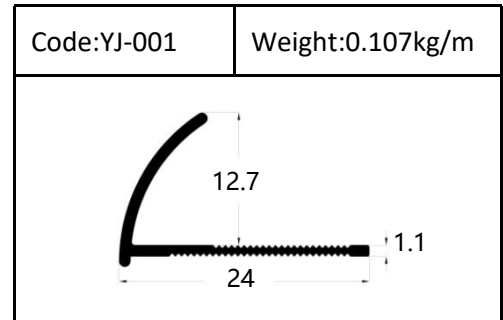

W14

W15

L shape
Aluminum Tile Trim

		
Drawing	Code	Weight
	YJ-136	0.07kg/m
	YJ-137	0.077kg/m
	YJ-138	0.08kg/m

		
Drawing	Code	Weight
	YJ-A12	0.098kg/m
	YJ-C27	0.113kg/m
	YJ-A15	0.128kg/m

		
Drawing	Code	Weight
	YJ-D77	0.089kg/m
	YJ-D78	0.094kg/m
	YJ-003	0.097kg/m
	YJ-D79	0.101kg/m
	YJ-D33	0.108kg/m
	YJ-D93	0.121kg/m

Trim

Trim

Round shape
Aluminum Tile Trim

Drawing	Code	Weight
	YJ-W56	0.087kg/m
	YJ-W57	0.092kg/m
	YJ-W58	0.098kg/m
	YJ-W74	0.103kg/m

Drawing	Code	Weight
	YJ-108	0.104kg/m
	YJ-109	0.113kg/m
	YJ-110	0.136kg/m

Accessories(YJ-109&YJ-110)

Internal Corner-Size:10/12mm

External

Tile Trim

Tile Trim

Tile Trim

Square shape

Aluminum Tile Trim