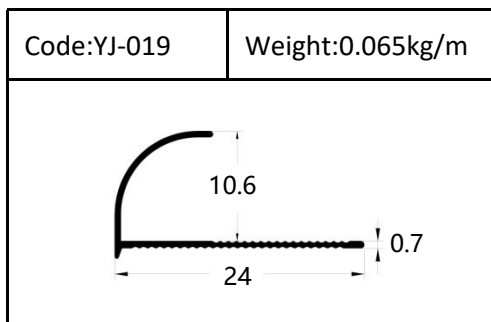

Trim

Trim

Round shape
Aluminum Tile Trim

Drawing	Code	Weight
	YJ-W56	0.087kg/m
	YJ-W57	0.092kg/m
	YJ-W58	0.098kg/m
	YJ-W74	0.103kg/m

Drawing	Code	Weight
	YJ-108	0.104kg/m
	YJ-109	0.113kg/m
	YJ-110	0.136kg/m

Accessories(YJ-109&YJ-110)

Internal Corner-Size:10/12mm

External

Tile Trim

Tile Trim

Tile Trim

Square shape

Aluminum Tile Trim