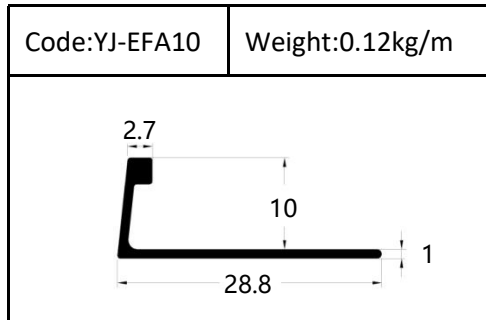

W14

W15

L shape
Aluminum Tile Trim

		
Drawing	Code	Weight
	YJ-136	0.07kg/m
	YJ-137	0.077kg/m
	YJ-138	0.08kg/m

		
Drawing	Code	Weight
	YJ-A12	0.098kg/m
	YJ-C27	0.113kg/m
	YJ-A15	0.128kg/m

		
Drawing	Code	Weight
	YJ-D77	0.089kg/m
	YJ-D78	0.094kg/m
	YJ-003	0.097kg/m
	YJ-D79	0.101kg/m
	YJ-D33	0.108kg/m
	YJ-D93	0.121kg/m

Trim

Trim

Round shape
Aluminum Tile Trim

Drawing	Code	Weight
	YJ-W56	0.087kg/m
	YJ-W57	0.092kg/m
	YJ-W58	0.098kg/m
	YJ-W74	0.103kg/m

Drawing	Code	Weight
	YJ-108	0.104kg/m
	YJ-109	0.113kg/m
	YJ-110	0.136kg/m