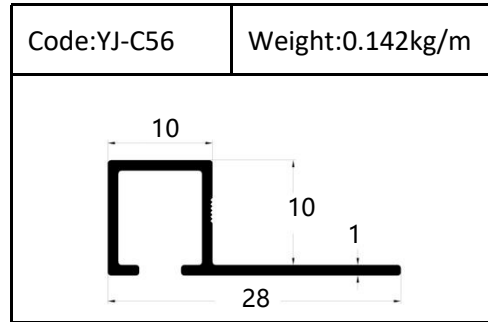

W14

W15

L shape
Aluminum Tile Trim

		
Drawing	Code	Weight
	YJ-136	0.07kg/m
	YJ-137	0.077kg/m
	YJ-138	0.08kg/m

		
Drawing	Code	Weight
	YJ-A12	0.098kg/m
	YJ-C27	0.113kg/m
	YJ-A15	0.128kg/m

		
Drawing	Code	Weight
	YJ-D77	0.089kg/m
	YJ-D78	0.094kg/m
	YJ-003	0.097kg/m
	YJ-D79	0.101kg/m
	YJ-D33	0.108kg/m
	YJ-D93	0.121kg/m

Trim

Trim

Round shape
Aluminum Tile Trim

Drawing	Code	Weight
	YJ-W56	0.087kg/m
	YJ-W57	0.092kg/m
	YJ-W58	0.098kg/m
	YJ-W74	0.103kg/m

Drawing	Code	Weight
	YJ-108	0.104kg/m
	YJ-109	0.113kg/m
	YJ-110	0.136kg/m

Accessories(YJ-109&YJ-110)

Internal Corner-Size:10/12mm

External

Tile Trim

Tile Trim

Tile Trim

Square shape

Aluminum Tile Trim

Tile Trim

Accessories

Size:7/9/11mm

Tile Trim

Triangle shape
Aluminum Tile Trim

Internal Corner Tile Trim

Floor Trim

- ☆ T Shape Transition Strips
- ☆ Floor Cover Strips
- ☆ Other Transition Strips