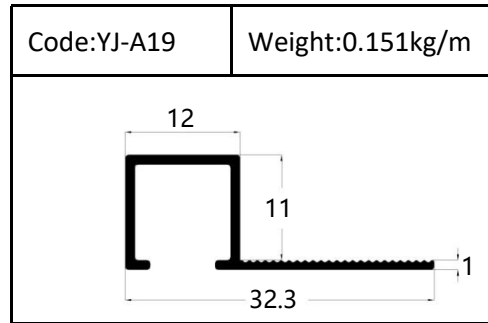

W14

W15

L shape
Aluminum Tile Trim

		
Drawing	Code	Weight
	YJ-136	0.07kg/m
	YJ-137	0.077kg/m
	YJ-138	0.08kg/m

		
Drawing	Code	Weight
	YJ-A12	0.098kg/m
	YJ-C27	0.113kg/m
	YJ-A15	0.128kg/m

		
Drawing	Code	Weight
	YJ-D77	0.089kg/m
	YJ-D78	0.094kg/m
	YJ-003	0.097kg/m
	YJ-D79	0.101kg/m
	YJ-D33	0.108kg/m
	YJ-D93	0.121kg/m

Trim

Trim

Round shape
Aluminum Tile Trim

Drawing	Code	Weight
	YJ-W56	0.087kg/m
	YJ-W57	0.092kg/m
	YJ-W58	0.098kg/m
	YJ-W74	0.103kg/m

Drawing	Code	Weight
	YJ-108	0.104kg/m
	YJ-109	0.113kg/m
	YJ-110	0.136kg/m

Accessories(YJ-109&YJ-110)

Internal Corner-Size:10/12mm

External

Tile Trim

Tile Trim

Tile Trim

Square shape

Aluminum Tile Trim

Tile Trim

Accessories

Size:7/9/11mm

Tile Trim

Triangle shape
Aluminum Tile Trim

Internal Corner Tile Trim

Floor Trim

- ☆ T Shape Transition Strips
- ☆ Floor Cover Strips
- ☆ Other Transition Strips