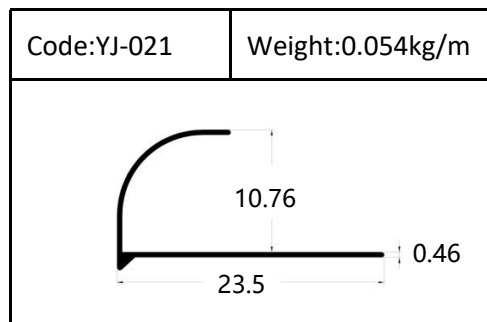

W14

W15

L shape
Aluminum Tile Trim

		
Drawing	Code	Weight
	YJ-136	0.07kg/m
	YJ-137	0.077kg/m
	YJ-138	0.08kg/m

		
Drawing	Code	Weight
	YJ-A12	0.098kg/m
	YJ-C27	0.113kg/m
	YJ-A15	0.128kg/m

		
Drawing	Code	Weight
	YJ-D77	0.089kg/m
	YJ-D78	0.094kg/m
	YJ-003	0.097kg/m
	YJ-D79	0.101kg/m
	YJ-D33	0.108kg/m
	YJ-D93	0.121kg/m

Trim

Trim

Round shape
Aluminum Tile Trim

Drawing	Code	Weight
	YJ-W56	0.087kg/m
	YJ-W57	0.092kg/m
	YJ-W58	0.098kg/m
	YJ-W74	0.103kg/m

Drawing	Code	Weight
	YJ-108	0.104kg/m
	YJ-109	0.113kg/m
	YJ-110	0.136kg/m

Accessories(YJ-109&YJ-110)

Internal Corner-Size:10/12mm

External

Tile Trim

Tile Trim

Tile Trim

Square shape

Aluminum Tile Trim