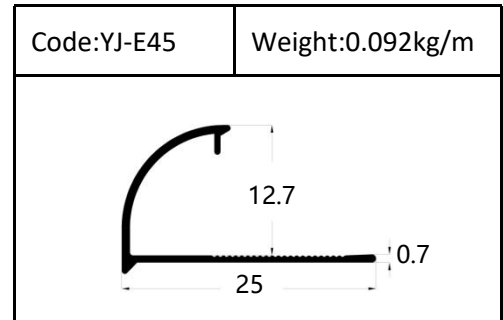

W14

W15

L shape
Aluminum Tile Trim

		
Drawing	Code	Weight
	YJ-136	0.07kg/m
	YJ-137	0.077kg/m
	YJ-138	0.08kg/m

		
Drawing	Code	Weight
	YJ-A12	0.098kg/m
	YJ-C27	0.113kg/m
	YJ-A15	0.128kg/m

		
Drawing	Code	Weight
	YJ-D77	0.089kg/m
	YJ-D78	0.094kg/m
	YJ-003	0.097kg/m
	YJ-D79	0.101kg/m
	YJ-D33	0.108kg/m
	YJ-D93	0.121kg/m

Trim

Trim

Round shape
Aluminum Tile Trim

Drawing	Code	Weight
	YJ-W56	0.087kg/m
	YJ-W57	0.092kg/m
	YJ-W58	0.098kg/m
	YJ-W74	0.103kg/m

Drawing	Code	Weight
	YJ-108	0.104kg/m
	YJ-109	0.113kg/m
	YJ-110	0.136kg/m

Accessories(YJ-109&YJ-110)

Internal Corner-Size:10/12mm

External

Tile Trim

Tile Trim

Tile Trim

Square shape

Aluminum Tile Trim