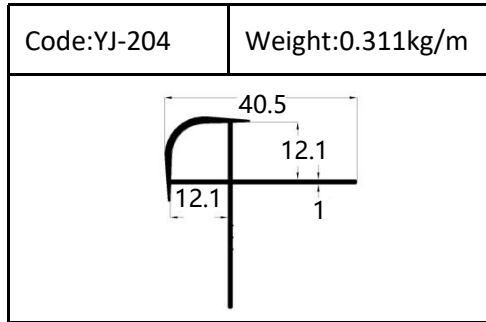

W14

W15

L shape
Aluminum Tile Trim

		
Drawing	Code	Weight
	YJ-136	0.07kg/m
	YJ-137	0.077kg/m
	YJ-138	0.08kg/m

		
Drawing	Code	Weight
	YJ-A12	0.098kg/m
	YJ-C27	0.113kg/m
	YJ-A15	0.128kg/m

		
Drawing	Code	Weight
	YJ-D77	0.089kg/m
	YJ-D78	0.094kg/m
	YJ-003	0.097kg/m
	YJ-D79	0.101kg/m
	YJ-D33	0.108kg/m
	YJ-D93	0.121kg/m

Trim

Trim

Round shape
Aluminum Tile Trim

Drawing	Code	Weight
	YJ-W56	0.087kg/m
	YJ-W57	0.092kg/m
	YJ-W58	0.098kg/m
	YJ-W74	0.103kg/m

Drawing	Code	Weight
	YJ-108	0.104kg/m
	YJ-109	0.113kg/m
	YJ-110	0.136kg/m

Accessories(YJ-109&YJ-110)

Internal Corner-Size:10/12mm

External

Tile Trim

Tile Trim

Tile Trim

Square shape

Aluminum Tile Trim

Tile Trim

Accessories

Size:7/9/11mm

Tile Trim

Triangle shape
Aluminum Tile Trim

Internal Corner Tile Trim

Floor Trim

- ☆ T Shape Transition Strips
- ☆ Floor Cover Strips
- ☆ Other Transition Strips