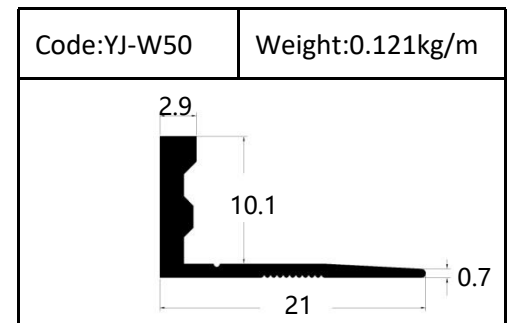

W14

W15

L shape
Aluminum Tile Trim

		
Drawing	Code	Weight
	YJ-136	0.07kg/m
	YJ-137	0.077kg/m
	YJ-138	0.08kg/m

		
Drawing	Code	Weight
	YJ-A12	0.098kg/m
	YJ-C27	0.113kg/m
	YJ-A15	0.128kg/m

		
Drawing	Code	Weight
	YJ-D77	0.089kg/m
	YJ-D78	0.094kg/m
	YJ-003	0.097kg/m
	YJ-D79	0.101kg/m
	YJ-D33	0.108kg/m
	YJ-D93	0.121kg/m

Trim

Trim

Round shape
Aluminum Tile Trim

Drawing	Code	Weight
	YJ-W56	0.087kg/m
	YJ-W57	0.092kg/m
	YJ-W58	0.098kg/m
	YJ-W74	0.103kg/m

Drawing	Code	Weight
	YJ-108	0.104kg/m
	YJ-109	0.113kg/m
	YJ-110	0.136kg/m