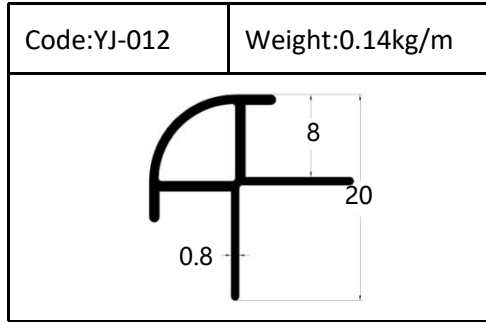

W14

W15

L shape
Aluminum Tile Trim

		
Drawing	Code	Weight
	YJ-136	0.07kg/m
	YJ-137	0.077kg/m
	YJ-138	0.08kg/m

		
Drawing	Code	Weight
	YJ-A12	0.098kg/m
	YJ-C27	0.113kg/m
	YJ-A15	0.128kg/m

		
Drawing	Code	Weight
	YJ-D77	0.089kg/m
	YJ-D78	0.094kg/m
	YJ-003	0.097kg/m
	YJ-D79	0.101kg/m
	YJ-D33	0.108kg/m
	YJ-D93	0.121kg/m

Trim

Trim

Round shape
Aluminum Tile Trim

Drawing	Code	Weight
	YJ-W56	0.087kg/m
	YJ-W57	0.092kg/m
	YJ-W58	0.098kg/m
	YJ-W74	0.103kg/m

Drawing	Code	Weight
	YJ-108	0.104kg/m
	YJ-109	0.113kg/m
	YJ-110	0.136kg/m

Accessories(YJ-109&YJ-110)

Internal Corner-Size:10/12mm

External

Tile Trim

Tile Trim

Tile Trim

Square shape

Aluminum Tile Trim