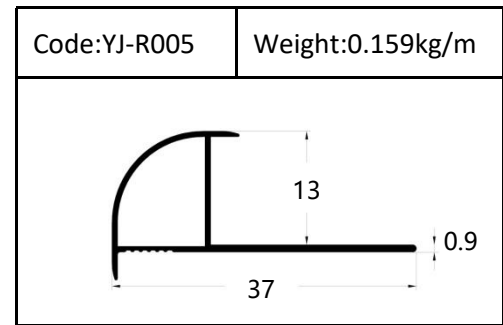

W14

W15

L shape
Aluminum Tile Trim

		
Drawing	Code	Weight
	YJ-136	0.07kg/m
	YJ-137	0.077kg/m
	YJ-138	0.08kg/m

		
Drawing	Code	Weight
	YJ-A12	0.098kg/m
	YJ-C27	0.113kg/m
	YJ-A15	0.128kg/m

		
Drawing	Code	Weight
	YJ-D77	0.089kg/m
	YJ-D78	0.094kg/m
	YJ-003	0.097kg/m
	YJ-D79	0.101kg/m
	YJ-D33	0.108kg/m
	YJ-D93	0.121kg/m

Trim

Trim

Round shape
Aluminum Tile Trim

Drawing	Code	Weight
	YJ-W56	0.087kg/m
	YJ-W57	0.092kg/m
	YJ-W58	0.098kg/m
	YJ-W74	0.103kg/m

Drawing	Code	Weight
	YJ-108	0.104kg/m
	YJ-109	0.113kg/m
	YJ-110	0.136kg/m

Accessories(YJ-109&YJ-110)

Internal Corner-Size:10/12mm

External

Tile Trim

Tile Trim

Tile Trim

Square shape

Aluminum Tile Trim