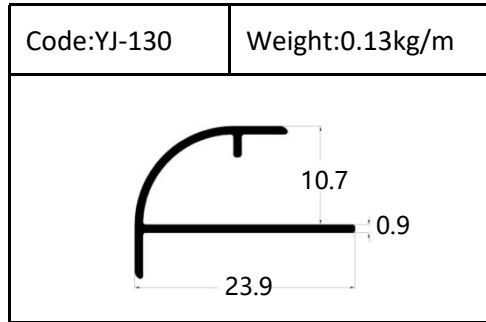

W14

W15

L shape
Aluminum Tile Trim

		
Drawing	Code	Weight
	YJ-136	0.07kg/m
	YJ-137	0.077kg/m
	YJ-138	0.08kg/m

		
Drawing	Code	Weight
	YJ-A12	0.098kg/m
	YJ-C27	0.113kg/m
	YJ-A15	0.128kg/m

		
Drawing	Code	Weight
	YJ-D77	0.089kg/m
	YJ-D78	0.094kg/m
	YJ-003	0.097kg/m
	YJ-D79	0.101kg/m
	YJ-D33	0.108kg/m
	YJ-D93	0.121kg/m

Trim

Trim

Round shape
Aluminum Tile Trim

Drawing	Code	Weight
	YJ-W56	0.087kg/m
	YJ-W57	0.092kg/m
	YJ-W58	0.098kg/m
	YJ-W74	0.103kg/m

Drawing	Code	Weight
	YJ-108	0.104kg/m
	YJ-109	0.113kg/m
	YJ-110	0.136kg/m

Accessories(YJ-109&YJ-110)

Internal Corner-Size:10/12mm

External

Tile Trim

Tile Trim

Tile Trim

Square shape

Aluminum Tile Trim