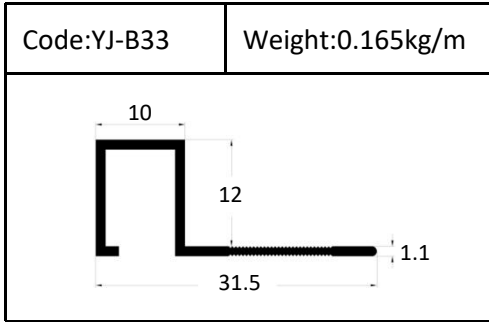

W14

W15

L shape
Aluminum Tile Trim

		
Drawing	Code	Weight
	YJ-136	0.07kg/m
	YJ-137	0.077kg/m
	YJ-138	0.08kg/m

		
Drawing	Code	Weight
	YJ-A12	0.098kg/m
	YJ-C27	0.113kg/m
	YJ-A15	0.128kg/m

		
Drawing	Code	Weight
	YJ-D77	0.089kg/m
	YJ-D78	0.094kg/m
	YJ-003	0.097kg/m
	YJ-D79	0.101kg/m
	YJ-D33	0.108kg/m
	YJ-D93	0.121kg/m

Trim

Trim

Round shape
Aluminum Tile Trim

Drawing	Code	Weight
	YJ-W56	0.087kg/m
	YJ-W57	0.092kg/m
	YJ-W58	0.098kg/m
	YJ-W74	0.103kg/m

Drawing	Code	Weight
	YJ-108	0.104kg/m
	YJ-109	0.113kg/m
	YJ-110	0.136kg/m

Accessories(YJ-109&YJ-110)

Internal Corner-Size:10/12mm

External

Tile Trim

Tile Trim

Tile Trim

Square shape

Aluminum Tile Trim

Tile Trim

Accessories

Size:7/9/11mm

Tile Trim

Triangle shape
Aluminum Tile Trim

Internal Corner Tile Trim

Floor Trim

- ☆ T Shape Transition Strips
- ☆ Floor Cover Strips
- ☆ Other Transition Strips