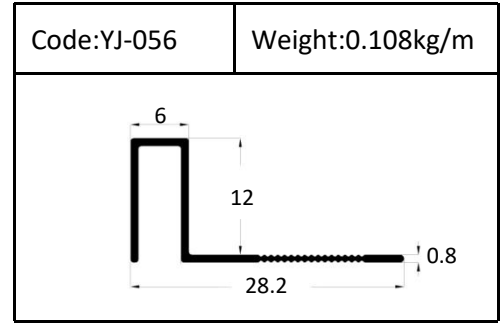

W14

W15

L shape
Aluminum Tile Trim

		
Drawing	Code	Weight
	YJ-136	0.07kg/m
	YJ-137	0.077kg/m
	YJ-138	0.08kg/m

		
Drawing	Code	Weight
	YJ-A12	0.098kg/m
	YJ-C27	0.113kg/m
	YJ-A15	0.128kg/m

		
Drawing	Code	Weight
	YJ-D77	0.089kg/m
	YJ-D78	0.094kg/m
	YJ-003	0.097kg/m
	YJ-D79	0.101kg/m
	YJ-D33	0.108kg/m
	YJ-D93	0.121kg/m

Trim

Trim

Round shape
Aluminum Tile Trim

Drawing	Code	Weight
	YJ-W56	0.087kg/m
	YJ-W57	0.092kg/m
	YJ-W58	0.098kg/m
	YJ-W74	0.103kg/m

Drawing	Code	Weight
	YJ-108	0.104kg/m
	YJ-109	0.113kg/m
	YJ-110	0.136kg/m

Accessories(YJ-109&YJ-110)

Internal Corner-Size:10/12mm

External

Tile Trim

Tile Trim

Tile Trim

Square shape

Aluminum Tile Trim

Tile Trim

Accessories

Size:7/9/11mm

Tile Trim

Triangle shape
Aluminum Tile Trim

Internal Corner Tile Trim

Floor Trim

- ☆ T Shape Transition Strips
- ☆ Floor Cover Strips
- ☆ Other Transition Strips