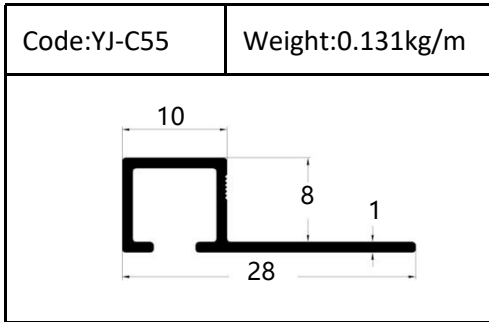

W14

W15

L shape
Aluminum Tile Trim

		
Drawing	Code	Weight
	YJ-136	0.07kg/m
	YJ-137	0.077kg/m
	YJ-138	0.08kg/m

		
Drawing	Code	Weight
	YJ-A12	0.098kg/m
	YJ-C27	0.113kg/m
	YJ-A15	0.128kg/m

		
Drawing	Code	Weight
	YJ-D77	0.089kg/m
	YJ-D78	0.094kg/m
	YJ-003	0.097kg/m
	YJ-D79	0.101kg/m
	YJ-D33	0.108kg/m
	YJ-D93	0.121kg/m

Trim

Trim

Round shape
Aluminum Tile Trim

Drawing	Code	Weight
	YJ-W56	0.087kg/m
	YJ-W57	0.092kg/m
	YJ-W58	0.098kg/m
	YJ-W74	0.103kg/m

Drawing	Code	Weight
	YJ-108	0.104kg/m
	YJ-109	0.113kg/m
	YJ-110	0.136kg/m

Accessories(YJ-109&YJ-110)

Internal Corner-Size:10/12mm

External

Tile Trim

Tile Trim

Tile Trim

Square shape

Aluminum Tile Trim

Tile Trim

Accessories

Size:7/9/11mm

Tile Trim

Triangle shape
Aluminum Tile Trim

Internal Corner Tile Trim

Floor Trim

- ☆ T Shape Transition Strips
- ☆ Floor Cover Strips
- ☆ Other Transition Strips