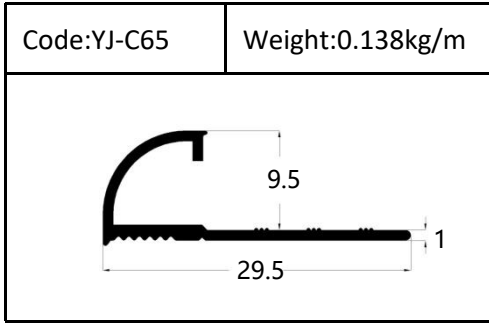

W14

W15

L shape
Aluminum Tile Trim

		
Drawing	Code	Weight
	YJ-136	0.07kg/m
	YJ-137	0.077kg/m
	YJ-138	0.08kg/m

		
Drawing	Code	Weight
	YJ-A12	0.098kg/m
	YJ-C27	0.113kg/m
	YJ-A15	0.128kg/m

		
Drawing	Code	Weight
	YJ-D77	0.089kg/m
	YJ-D78	0.094kg/m
	YJ-003	0.097kg/m
	YJ-D79	0.101kg/m
	YJ-D33	0.108kg/m
	YJ-D93	0.121kg/m

Trim

Trim

Round shape
Aluminum Tile Trim

Drawing	Code	Weight
	YJ-W56	0.087kg/m
	YJ-W57	0.092kg/m
	YJ-W58	0.098kg/m
	YJ-W74	0.103kg/m

Drawing	Code	Weight
	YJ-108	0.104kg/m
	YJ-109	0.113kg/m
	YJ-110	0.136kg/m

Accessories(YJ-109&YJ-110)

Internal Corner-Size:10/12mm

External

Tile Trim

Tile Trim

Tile Trim

Square shape

Aluminum Tile Trim