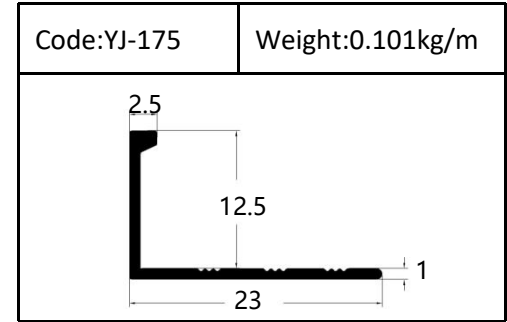

W14

W15

L shape
Aluminum Tile Trim

		
Drawing	Code	Weight
	YJ-136	0.07kg/m
	YJ-137	0.077kg/m
	YJ-138	0.08kg/m

		
Drawing	Code	Weight
	YJ-A12	0.098kg/m
	YJ-C27	0.113kg/m
	YJ-A15	0.128kg/m

		
Drawing	Code	Weight
	YJ-D77	0.089kg/m
	YJ-D78	0.094kg/m
	YJ-003	0.097kg/m
	YJ-D79	0.101kg/m
	YJ-D33	0.108kg/m
	YJ-D93	0.121kg/m

Trim

Trim

Round shape
Aluminum Tile Trim

Drawing	Code	Weight
	YJ-W56	0.087kg/m
	YJ-W57	0.092kg/m
	YJ-W58	0.098kg/m
	YJ-W74	0.103kg/m

Drawing	Code	Weight
	YJ-108	0.104kg/m
	YJ-109	0.113kg/m
	YJ-110	0.136kg/m