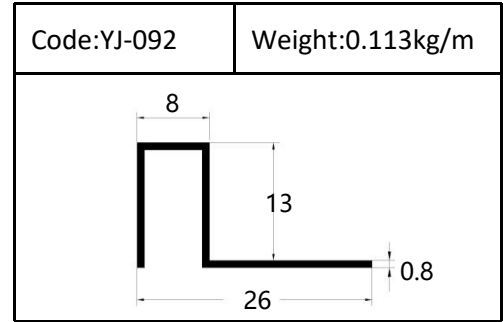

W14

W15

L shape
Aluminum Tile Trim

		
Drawing	Code	Weight
	YJ-136	0.07kg/m
	YJ-137	0.077kg/m
	YJ-138	0.08kg/m

		
Drawing	Code	Weight
	YJ-A12	0.098kg/m
	YJ-C27	0.113kg/m
	YJ-A15	0.128kg/m

		
Drawing	Code	Weight
	YJ-D77	0.089kg/m
	YJ-D78	0.094kg/m
	YJ-003	0.097kg/m
	YJ-D79	0.101kg/m
	YJ-D33	0.108kg/m
	YJ-D93	0.121kg/m

Trim

Trim

Round shape
Aluminum Tile Trim

Drawing	Code	Weight
	YJ-W56	0.087kg/m
	YJ-W57	0.092kg/m
	YJ-W58	0.098kg/m
	YJ-W74	0.103kg/m

Drawing	Code	Weight
	YJ-108	0.104kg/m
	YJ-109	0.113kg/m
	YJ-110	0.136kg/m

Accessories(YJ-109&YJ-110)

Internal Corner-Size:10/12mm

External

Tile Trim

Tile Trim

Tile Trim

Square shape

Aluminum Tile Trim

Tile Trim

Accessories

Size:7/9/11mm

Tile Trim

Triangle shape
Aluminum Tile Trim

Internal Corner Tile Trim

Floor Trim

- ☆ T Shape Transition Strips
- ☆ Floor Cover Strips
- ☆ Other Transition Strips