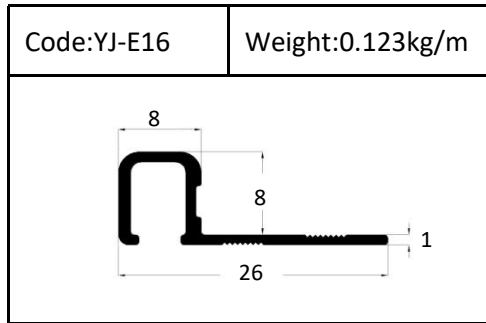

W14

W15

L shape
Aluminum Tile Trim

		
Drawing	Code	Weight
	YJ-136	0.07kg/m
	YJ-137	0.077kg/m
	YJ-138	0.08kg/m

		
Drawing	Code	Weight
	YJ-A12	0.098kg/m
	YJ-C27	0.113kg/m
	YJ-A15	0.128kg/m

		
Drawing	Code	Weight
	YJ-D77	0.089kg/m
	YJ-D78	0.094kg/m
	YJ-003	0.097kg/m
	YJ-D79	0.101kg/m
	YJ-D33	0.108kg/m
	YJ-D93	0.121kg/m

Trim

Trim

Round shape
Aluminum Tile Trim

Drawing	Code	Weight
	YJ-W56	0.087kg/m
	YJ-W57	0.092kg/m
	YJ-W58	0.098kg/m
	YJ-W74	0.103kg/m

Drawing	Code	Weight
	YJ-108	0.104kg/m
	YJ-109	0.113kg/m
	YJ-110	0.136kg/m

Accessories(YJ-109&YJ-110)

Internal Corner-Size:10/12mm

External

Tile Trim

Tile Trim

Tile Trim

Square shape

Aluminum Tile Trim

Tile Trim

Accessories

Size:7/9/11mm

Tile Trim

Triangle shape
Aluminum Tile Trim

Internal Corner Tile Trim

Floor Trim

- ☆ T Shape Transition Strips
- ☆ Floor Cover Strips
- ☆ Other Transition Strips