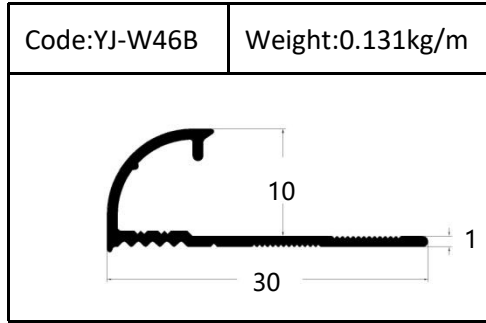

W14

W15

L shape
Aluminum Tile Trim

		
Drawing	Code	Weight
	YJ-136	0.07kg/m
	YJ-137	0.077kg/m
	YJ-138	0.08kg/m

		
Drawing	Code	Weight
	YJ-A12	0.098kg/m
	YJ-C27	0.113kg/m
	YJ-A15	0.128kg/m

		
Drawing	Code	Weight
	YJ-D77	0.089kg/m
	YJ-D78	0.094kg/m
	YJ-003	0.097kg/m
	YJ-D79	0.101kg/m
	YJ-D33	0.108kg/m
	YJ-D93	0.121kg/m

Trim

Trim

Round shape
Aluminum Tile Trim

Drawing	Code	Weight
	YJ-W56	0.087kg/m
	YJ-W57	0.092kg/m
	YJ-W58	0.098kg/m
	YJ-W74	0.103kg/m

Drawing	Code	Weight
	YJ-108	0.104kg/m
	YJ-109	0.113kg/m
	YJ-110	0.136kg/m

Accessories(YJ-109&YJ-110)

Internal Corner-Size:10/12mm

External

Tile Trim

Tile Trim

Tile Trim

Square shape

Aluminum Tile Trim