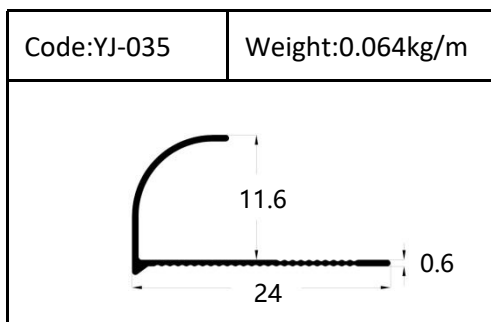

W14

W15

L shape
Aluminum Tile Trim

		
Drawing	Code	Weight
	YJ-136	0.07kg/m
	YJ-137	0.077kg/m
	YJ-138	0.08kg/m

		
Drawing	Code	Weight
	YJ-A12	0.098kg/m
	YJ-C27	0.113kg/m
	YJ-A15	0.128kg/m

		
Drawing	Code	Weight
	YJ-D77	0.089kg/m
	YJ-D78	0.094kg/m
	YJ-003	0.097kg/m
	YJ-D79	0.101kg/m
	YJ-D33	0.108kg/m
	YJ-D93	0.121kg/m

Trim

Trim

Round shape
Aluminum Tile Trim

Drawing	Code	Weight
	YJ-W56	0.087kg/m
	YJ-W57	0.092kg/m
	YJ-W58	0.098kg/m
	YJ-W74	0.103kg/m

Drawing	Code	Weight
	YJ-108	0.104kg/m
	YJ-109	0.113kg/m
	YJ-110	0.136kg/m

Accessories(YJ-109&YJ-110)

Internal Corner-Size:10/12mm

External

Tile Trim

Tile Trim

Tile Trim

Square shape

Aluminum Tile Trim