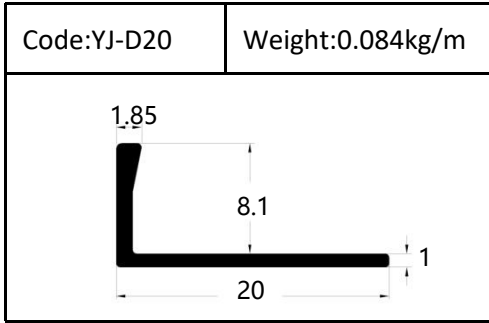

W14

W15

L shape
Aluminum Tile Trim

		
Drawing	Code	Weight
	YJ-136	0.07kg/m
	YJ-137	0.077kg/m
	YJ-138	0.08kg/m

		
Drawing	Code	Weight
	YJ-A12	0.098kg/m
	YJ-C27	0.113kg/m
	YJ-A15	0.128kg/m

		
Drawing	Code	Weight
	YJ-D77	0.089kg/m
	YJ-D78	0.094kg/m
	YJ-003	0.097kg/m
	YJ-D79	0.101kg/m
	YJ-D33	0.108kg/m
	YJ-D93	0.121kg/m

Trim

Trim

Round shape
Aluminum Tile Trim

Drawing	Code	Weight
	YJ-W56	0.087kg/m
	YJ-W57	0.092kg/m
	YJ-W58	0.098kg/m
	YJ-W74	0.103kg/m

Drawing	Code	Weight
	YJ-108	0.104kg/m
	YJ-109	0.113kg/m
	YJ-110	0.136kg/m