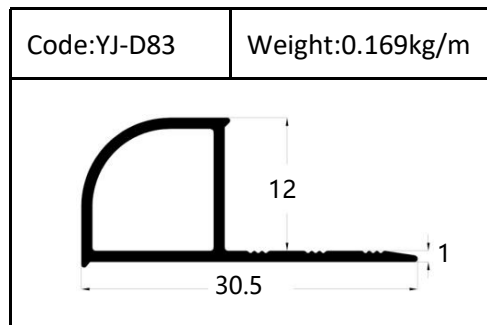

W14

W15

L shape
Aluminum Tile Trim

		
Drawing	Code	Weight
	YJ-136	0.07kg/m
	YJ-137	0.077kg/m
	YJ-138	0.08kg/m

		
Drawing	Code	Weight
	YJ-A12	0.098kg/m
	YJ-C27	0.113kg/m
	YJ-A15	0.128kg/m

		
Drawing	Code	Weight
	YJ-D77	0.089kg/m
	YJ-D78	0.094kg/m
	YJ-003	0.097kg/m
	YJ-D79	0.101kg/m
	YJ-D33	0.108kg/m
	YJ-D93	0.121kg/m

Trim

Trim

Round shape
Aluminum Tile Trim

Drawing	Code	Weight
	YJ-W56	0.087kg/m
	YJ-W57	0.092kg/m
	YJ-W58	0.098kg/m
	YJ-W74	0.103kg/m

Drawing	Code	Weight
	YJ-108	0.104kg/m
	YJ-109	0.113kg/m
	YJ-110	0.136kg/m

Accessories(YJ-109&YJ-110)

Internal Corner-Size:10/12mm

External

Tile Trim

Tile Trim

Tile Trim

Square shape

Aluminum Tile Trim