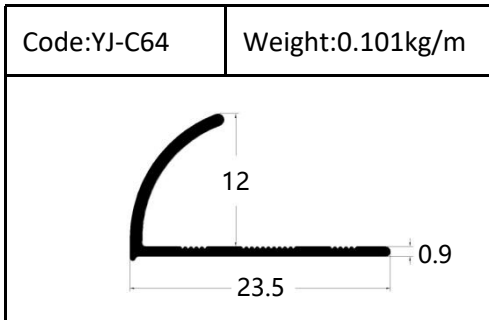

W14

W15

L shape
Aluminum Tile Trim

		
Drawing	Code	Weight
	YJ-136	0.07kg/m
	YJ-137	0.077kg/m
	YJ-138	0.08kg/m

		
Drawing	Code	Weight
	YJ-A12	0.098kg/m
	YJ-C27	0.113kg/m
	YJ-A15	0.128kg/m

		
Drawing	Code	Weight
	YJ-D77	0.089kg/m
	YJ-D78	0.094kg/m
	YJ-003	0.097kg/m
	YJ-D79	0.101kg/m
	YJ-D33	0.108kg/m
	YJ-D93	0.121kg/m

Trim

Trim

Round shape
Aluminum Tile Trim

Drawing	Code	Weight
	YJ-W56	0.087kg/m
	YJ-W57	0.092kg/m
	YJ-W58	0.098kg/m
	YJ-W74	0.103kg/m

Drawing	Code	Weight
	YJ-108	0.104kg/m
	YJ-109	0.113kg/m
	YJ-110	0.136kg/m

Accessories(YJ-109&YJ-110)

Internal Corner-Size:10/12mm

External

Tile Trim

Tile Trim

Tile Trim

Square shape

Aluminum Tile Trim