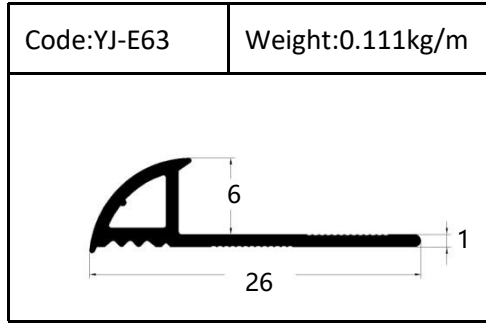

W14

W15

L shape
Aluminum Tile Trim

		
Drawing	Code	Weight
	YJ-136	0.07kg/m
	YJ-137	0.077kg/m
	YJ-138	0.08kg/m

		
Drawing	Code	Weight
	YJ-A12	0.098kg/m
	YJ-C27	0.113kg/m
	YJ-A15	0.128kg/m

		
Drawing	Code	Weight
	YJ-D77	0.089kg/m
	YJ-D78	0.094kg/m
	YJ-003	0.097kg/m
	YJ-D79	0.101kg/m
	YJ-D33	0.108kg/m
	YJ-D93	0.121kg/m

Trim

Trim

Round shape
Aluminum Tile Trim

Drawing	Code	Weight
	YJ-W56	0.087kg/m
	YJ-W57	0.092kg/m
	YJ-W58	0.098kg/m
	YJ-W74	0.103kg/m

Drawing	Code	Weight
	YJ-108	0.104kg/m
	YJ-109	0.113kg/m
	YJ-110	0.136kg/m

Accessories(YJ-109&YJ-110)

Internal Corner-Size:10/12mm

External

Tile Trim

Tile Trim

Tile Trim

Square shape

Aluminum Tile Trim

Tile Trim

Accessories

Size:7/9/11mm

Tile Trim

Triangle shape
Aluminum Tile Trim

Internal Corner Tile Trim

Floor Trim

- ☆ T Shape Transition Strips
- ☆ Floor Cover Strips
- ☆ Other Transition Strips