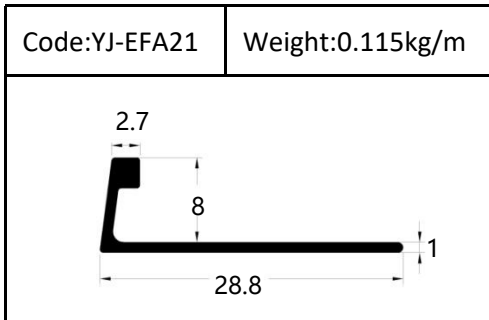

W14

W15

L shape
Aluminum Tile Trim

		
Drawing	Code	Weight
	YJ-136	0.07kg/m
	YJ-137	0.077kg/m
	YJ-138	0.08kg/m

		
Drawing	Code	Weight
	YJ-A12	0.098kg/m
	YJ-C27	0.113kg/m
	YJ-A15	0.128kg/m

		
Drawing	Code	Weight
	YJ-D77	0.089kg/m
	YJ-D78	0.094kg/m
	YJ-003	0.097kg/m
	YJ-D79	0.101kg/m
	YJ-D33	0.108kg/m
	YJ-D93	0.121kg/m

Trim

Trim

Round shape
Aluminum Tile Trim

Drawing	Code	Weight
	YJ-W56	0.087kg/m
	YJ-W57	0.092kg/m
	YJ-W58	0.098kg/m
	YJ-W74	0.103kg/m

Drawing	Code	Weight
	YJ-108	0.104kg/m
	YJ-109	0.113kg/m
	YJ-110	0.136kg/m