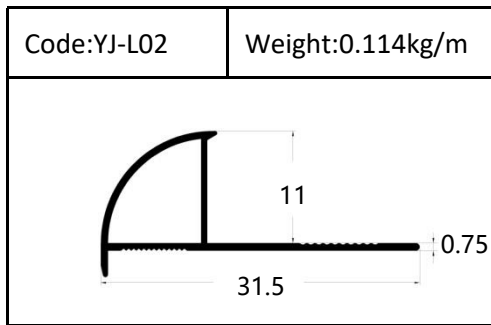

Trim

Trim

Round shape
Aluminum Tile Trim

Drawing	Code	Weight
	YJ-W56	0.087kg/m
	YJ-W57	0.092kg/m
	YJ-W58	0.098kg/m
	YJ-W74	0.103kg/m

Drawing	Code	Weight
	YJ-108	0.104kg/m
	YJ-109	0.113kg/m
	YJ-110	0.136kg/m

Accessories(YJ-109&YJ-110)

Internal Corner-Size:10/12mm

External

Tile Trim

Tile Trim

Tile Trim

Square shape

Aluminum Tile Trim