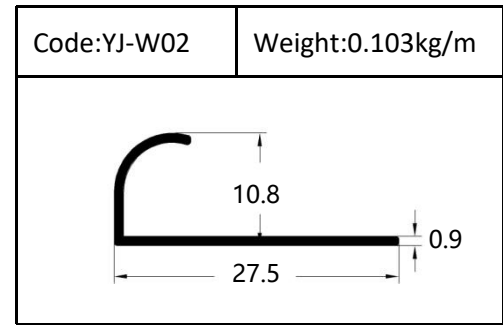

W14

W15

L shape
Aluminum Tile Trim

		
Drawing	Code	Weight
	YJ-136	0.07kg/m
	YJ-137	0.077kg/m
	YJ-138	0.08kg/m

		
Drawing	Code	Weight
	YJ-A12	0.098kg/m
	YJ-C27	0.113kg/m
	YJ-A15	0.128kg/m

		
Drawing	Code	Weight
	YJ-D77	0.089kg/m
	YJ-D78	0.094kg/m
	YJ-003	0.097kg/m
	YJ-D79	0.101kg/m
	YJ-D33	0.108kg/m
	YJ-D93	0.121kg/m

Trim

Trim

Round shape
Aluminum Tile Trim

Drawing	Code	Weight
	YJ-W56	0.087kg/m
	YJ-W57	0.092kg/m
	YJ-W58	0.098kg/m
	YJ-W74	0.103kg/m

Drawing	Code	Weight
	YJ-108	0.104kg/m
	YJ-109	0.113kg/m
	YJ-110	0.136kg/m

Accessories(YJ-109&YJ-110)

Internal Corner-Size:10/12mm

External

Tile Trim

Tile Trim

Tile Trim

Square shape

Aluminum Tile Trim