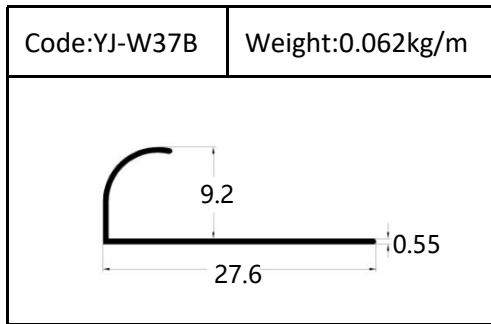

W14

W15

L shape
Aluminum Tile Trim

		
Drawing	Code	Weight
	YJ-136	0.07kg/m
	YJ-137	0.077kg/m
	YJ-138	0.08kg/m

		
Drawing	Code	Weight
	YJ-A12	0.098kg/m
	YJ-C27	0.113kg/m
	YJ-A15	0.128kg/m

		
Drawing	Code	Weight
	YJ-D77	0.089kg/m
	YJ-D78	0.094kg/m
	YJ-003	0.097kg/m
	YJ-D79	0.101kg/m
	YJ-D33	0.108kg/m
	YJ-D93	0.121kg/m

Trim

Trim

Round shape
Aluminum Tile Trim

Drawing	Code	Weight
	YJ-W56	0.087kg/m
	YJ-W57	0.092kg/m
	YJ-W58	0.098kg/m
	YJ-W74	0.103kg/m

Drawing	Code	Weight
	YJ-108	0.104kg/m
	YJ-109	0.113kg/m
	YJ-110	0.136kg/m

Accessories(YJ-109&YJ-110)

Internal Corner-Size:10/12mm

External

Tile Trim

Tile Trim

Tile Trim

Square shape

Aluminum Tile Trim