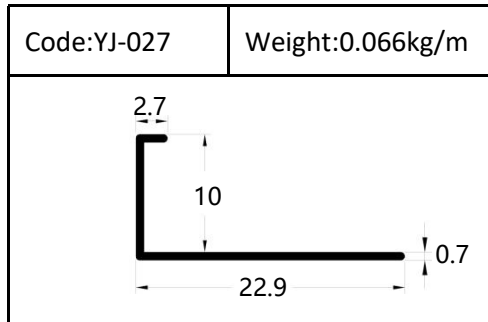

W14

W15

L shape
Aluminum Tile Trim

		
Drawing	Code	Weight
	YJ-136	0.07kg/m
	YJ-137	0.077kg/m
	YJ-138	0.08kg/m

		
Drawing	Code	Weight
	YJ-A12	0.098kg/m
	YJ-C27	0.113kg/m
	YJ-A15	0.128kg/m

		
Drawing	Code	Weight
	YJ-D77	0.089kg/m
	YJ-D78	0.094kg/m
	YJ-003	0.097kg/m
	YJ-D79	0.101kg/m
	YJ-D33	0.108kg/m
	YJ-D93	0.121kg/m

Trim

Trim

Round shape
Aluminum Tile Trim

Drawing	Code	Weight
	YJ-W56	0.087kg/m
	YJ-W57	0.092kg/m
	YJ-W58	0.098kg/m
	YJ-W74	0.103kg/m

Drawing	Code	Weight
	YJ-108	0.104kg/m
	YJ-109	0.113kg/m
	YJ-110	0.136kg/m