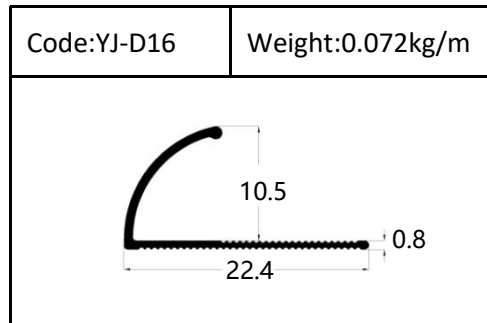

W14

W15

L shape
Aluminum Tile Trim

		
Drawing	Code	Weight
	YJ-136	0.07kg/m
	YJ-137	0.077kg/m
	YJ-138	0.08kg/m

		
Drawing	Code	Weight
	YJ-A12	0.098kg/m
	YJ-C27	0.113kg/m
	YJ-A15	0.128kg/m

		
Drawing	Code	Weight
	YJ-D77	0.089kg/m
	YJ-D78	0.094kg/m
	YJ-003	0.097kg/m
	YJ-D79	0.101kg/m
	YJ-D33	0.108kg/m
	YJ-D93	0.121kg/m

Trim

Trim

Round shape
Aluminum Tile Trim

Drawing	Code	Weight
	YJ-W56	0.087kg/m
	YJ-W57	0.092kg/m
	YJ-W58	0.098kg/m
	YJ-W74	0.103kg/m

Drawing	Code	Weight
	YJ-108	0.104kg/m
	YJ-109	0.113kg/m
	YJ-110	0.136kg/m

Accessories(YJ-109&YJ-110)

Internal Corner-Size:10/12mm

External

Tile Trim

Tile Trim

Tile Trim

Square shape

Aluminum Tile Trim