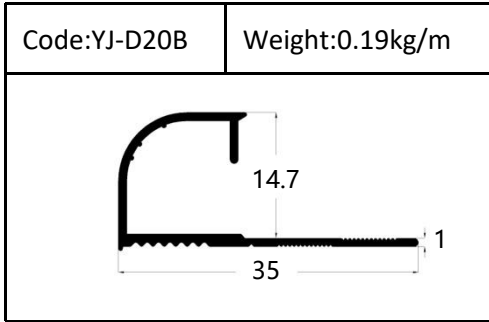

W14

W15

L shape
Aluminum Tile Trim

		
Drawing	Code	Weight
	YJ-136	0.07kg/m
	YJ-137	0.077kg/m
	YJ-138	0.08kg/m

		
Drawing	Code	Weight
	YJ-A12	0.098kg/m
	YJ-C27	0.113kg/m
	YJ-A15	0.128kg/m

		
Drawing	Code	Weight
	YJ-D77	0.089kg/m
	YJ-D78	0.094kg/m
	YJ-003	0.097kg/m
	YJ-D79	0.101kg/m
	YJ-D33	0.108kg/m
	YJ-D93	0.121kg/m

Trim

Trim

Round shape
Aluminum Tile Trim

Drawing	Code	Weight
	YJ-W56	0.087kg/m
	YJ-W57	0.092kg/m
	YJ-W58	0.098kg/m
	YJ-W74	0.103kg/m

Drawing	Code	Weight
	YJ-108	0.104kg/m
	YJ-109	0.113kg/m
	YJ-110	0.136kg/m

Accessories(YJ-109&YJ-110)

Internal Corner-Size:10/12mm

External

Tile Trim

Tile Trim

Tile Trim

Square shape

Aluminum Tile Trim