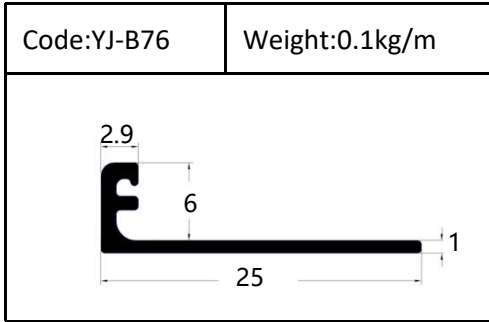

W14

W15

L shape
Aluminum Tile Trim

		
Drawing	Code	Weight
	YJ-136	0.07kg/m
	YJ-137	0.077kg/m
	YJ-138	0.08kg/m

		
Drawing	Code	Weight
	YJ-A12	0.098kg/m
	YJ-C27	0.113kg/m
	YJ-A15	0.128kg/m

		
Drawing	Code	Weight
	YJ-D77	0.089kg/m
	YJ-D78	0.094kg/m
	YJ-003	0.097kg/m
	YJ-D79	0.101kg/m
	YJ-D33	0.108kg/m
	YJ-D93	0.121kg/m

Trim

Trim

Round shape
Aluminum Tile Trim

Drawing	Code	Weight
	YJ-W56	0.087kg/m
	YJ-W57	0.092kg/m
	YJ-W58	0.098kg/m
	YJ-W74	0.103kg/m

Drawing	Code	Weight
	YJ-108	0.104kg/m
	YJ-109	0.113kg/m
	YJ-110	0.136kg/m

Accessories(YJ-109&YJ-110)

Internal Corner-Size:10/12mm

External

Tile Trim

Tile Trim

Tile Trim

Square shape

Aluminum Tile Trim