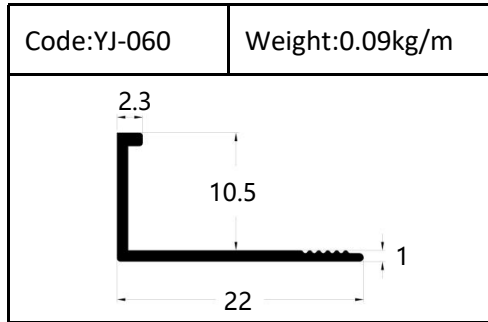

W14

W15

L shape
Aluminum Tile Trim

		
Drawing	Code	Weight
	YJ-136	0.07kg/m
	YJ-137	0.077kg/m
	YJ-138	0.08kg/m

		
Drawing	Code	Weight
	YJ-A12	0.098kg/m
	YJ-C27	0.113kg/m
	YJ-A15	0.128kg/m

		
Drawing	Code	Weight
	YJ-D77	0.089kg/m
	YJ-D78	0.094kg/m
	YJ-003	0.097kg/m
	YJ-D79	0.101kg/m
	YJ-D33	0.108kg/m
	YJ-D93	0.121kg/m

Trim

Trim

Round shape
Aluminum Tile Trim

Drawing	Code	Weight
	YJ-W56	0.087kg/m
	YJ-W57	0.092kg/m
	YJ-W58	0.098kg/m
	YJ-W74	0.103kg/m

Drawing	Code	Weight
	YJ-108	0.104kg/m
	YJ-109	0.113kg/m
	YJ-110	0.136kg/m