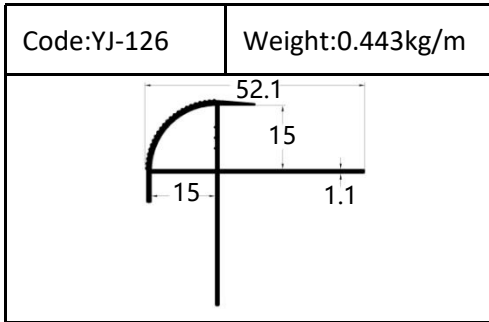

W14

W15

L shape
Aluminum Tile Trim

		
Drawing	Code	Weight
	YJ-136	0.07kg/m
	YJ-137	0.077kg/m
	YJ-138	0.08kg/m

		
Drawing	Code	Weight
	YJ-A12	0.098kg/m
	YJ-C27	0.113kg/m
	YJ-A15	0.128kg/m

		
Drawing	Code	Weight
	YJ-D77	0.089kg/m
	YJ-D78	0.094kg/m
	YJ-003	0.097kg/m
	YJ-D79	0.101kg/m
	YJ-D33	0.108kg/m
	YJ-D93	0.121kg/m

Trim

Trim

Round shape
Aluminum Tile Trim

Drawing	Code	Weight
	YJ-W56	0.087kg/m
	YJ-W57	0.092kg/m
	YJ-W58	0.098kg/m
	YJ-W74	0.103kg/m

Drawing	Code	Weight
	YJ-108	0.104kg/m
	YJ-109	0.113kg/m
	YJ-110	0.136kg/m

Accessories(YJ-109&YJ-110)

Internal Corner-Size:10/12mm

External

Tile Trim

Tile Trim

Tile Trim

Square shape

Aluminum Tile Trim