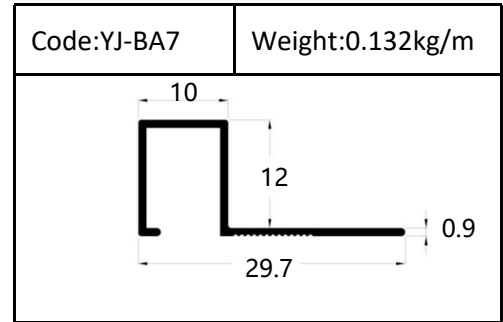

W14

W15

L shape
Aluminum Tile Trim

		
Drawing	Code	Weight
	YJ-136	0.07kg/m
	YJ-137	0.077kg/m
	YJ-138	0.08kg/m

		
Drawing	Code	Weight
	YJ-A12	0.098kg/m
	YJ-C27	0.113kg/m
	YJ-A15	0.128kg/m

		
Drawing	Code	Weight
	YJ-D77	0.089kg/m
	YJ-D78	0.094kg/m
	YJ-003	0.097kg/m
	YJ-D79	0.101kg/m
	YJ-D33	0.108kg/m
	YJ-D93	0.121kg/m

Trim

Trim

Round shape
Aluminum Tile Trim

Drawing	Code	Weight
	YJ-W56	0.087kg/m
	YJ-W57	0.092kg/m
	YJ-W58	0.098kg/m
	YJ-W74	0.103kg/m

Drawing	Code	Weight
	YJ-108	0.104kg/m
	YJ-109	0.113kg/m
	YJ-110	0.136kg/m

Accessories(YJ-109&YJ-110)

Internal Corner-Size:10/12mm

External

Tile Trim

Tile Trim

Tile Trim

Square shape

Aluminum Tile Trim

Tile Trim

Accessories

Size:7/9/11mm

Tile Trim

Triangle shape
Aluminum Tile Trim

Internal Corner Tile Trim

Floor Trim

- ☆ T Shape Transition Strips
- ☆ Floor Cover Strips
- ☆ Other Transition Strips