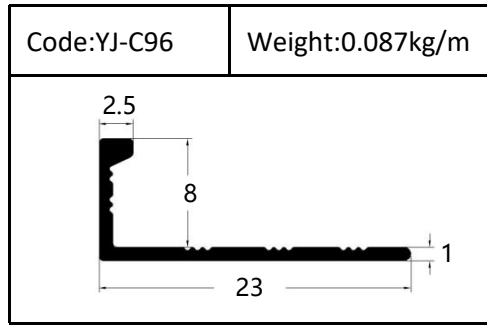

W14

W15

L shape
Aluminum Tile Trim

		
Drawing	Code	Weight
	YJ-136	0.07kg/m
	YJ-137	0.077kg/m
	YJ-138	0.08kg/m

		
Drawing	Code	Weight
	YJ-A12	0.098kg/m
	YJ-C27	0.113kg/m
	YJ-A15	0.128kg/m

		
Drawing	Code	Weight
	YJ-D77	0.089kg/m
	YJ-D78	0.094kg/m
	YJ-003	0.097kg/m
	YJ-D79	0.101kg/m
	YJ-D33	0.108kg/m
	YJ-D93	0.121kg/m

Trim

Trim

Round shape
Aluminum Tile Trim

Drawing	Code	Weight
	YJ-W56	0.087kg/m
	YJ-W57	0.092kg/m
	YJ-W58	0.098kg/m
	YJ-W74	0.103kg/m

Drawing	Code	Weight
	YJ-108	0.104kg/m
	YJ-109	0.113kg/m
	YJ-110	0.136kg/m