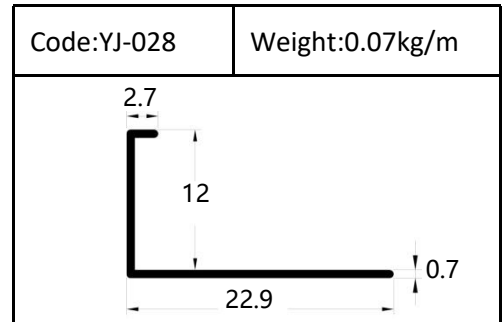

W14

W15

L shape
Aluminum Tile Trim

		
Drawing	Code	Weight
	YJ-136	0.07kg/m
	YJ-137	0.077kg/m
	YJ-138	0.08kg/m

		
Drawing	Code	Weight
	YJ-A12	0.098kg/m
	YJ-C27	0.113kg/m
	YJ-A15	0.128kg/m

		
Drawing	Code	Weight
	YJ-D77	0.089kg/m
	YJ-D78	0.094kg/m
	YJ-003	0.097kg/m
	YJ-D79	0.101kg/m
	YJ-D33	0.108kg/m
	YJ-D93	0.121kg/m

Trim

Trim

Round shape
Aluminum Tile Trim

Drawing	Code	Weight
	YJ-W56	0.087kg/m
	YJ-W57	0.092kg/m
	YJ-W58	0.098kg/m
	YJ-W74	0.103kg/m

Drawing	Code	Weight
	YJ-108	0.104kg/m
	YJ-109	0.113kg/m
	YJ-110	0.136kg/m