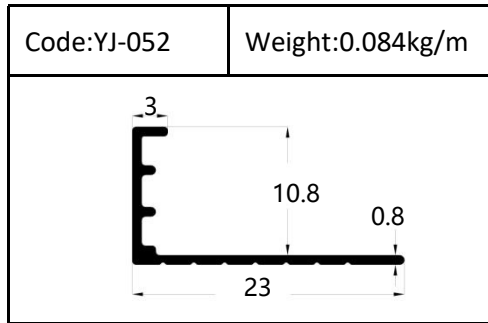

W14

W15

L shape
Aluminum Tile Trim

		
Drawing	Code	Weight
	YJ-136	0.07kg/m
	YJ-137	0.077kg/m
	YJ-138	0.08kg/m

		
Drawing	Code	Weight
	YJ-A12	0.098kg/m
	YJ-C27	0.113kg/m
	YJ-A15	0.128kg/m

		
Drawing	Code	Weight
	YJ-D77	0.089kg/m
	YJ-D78	0.094kg/m
	YJ-003	0.097kg/m
	YJ-D79	0.101kg/m
	YJ-D33	0.108kg/m
	YJ-D93	0.121kg/m

Trim

Trim

Round shape
Aluminum Tile Trim

Drawing	Code	Weight
	YJ-W56	0.087kg/m
	YJ-W57	0.092kg/m
	YJ-W58	0.098kg/m
	YJ-W74	0.103kg/m

Drawing	Code	Weight
	YJ-108	0.104kg/m
	YJ-109	0.113kg/m
	YJ-110	0.136kg/m