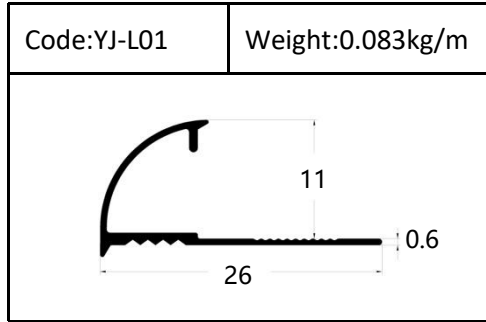

W14

W15

L shape
Aluminum Tile Trim

		
Drawing	Code	Weight
	YJ-136	0.07kg/m
	YJ-137	0.077kg/m
	YJ-138	0.08kg/m

		
Drawing	Code	Weight
	YJ-A12	0.098kg/m
	YJ-C27	0.113kg/m
	YJ-A15	0.128kg/m

		
Drawing	Code	Weight
	YJ-D77	0.089kg/m
	YJ-D78	0.094kg/m
	YJ-003	0.097kg/m
	YJ-D79	0.101kg/m
	YJ-D33	0.108kg/m
	YJ-D93	0.121kg/m

Trim

Trim

Round shape
Aluminum Tile Trim

Drawing	Code	Weight
	YJ-W56	0.087kg/m
	YJ-W57	0.092kg/m
	YJ-W58	0.098kg/m
	YJ-W74	0.103kg/m

Drawing	Code	Weight
	YJ-108	0.104kg/m
	YJ-109	0.113kg/m
	YJ-110	0.136kg/m

Accessories(YJ-109&YJ-110)

Internal Corner-Size:10/12mm

External

Tile Trim

Tile Trim

Tile Trim

Square shape

Aluminum Tile Trim