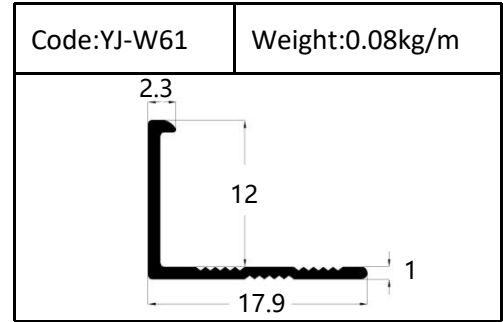

W14

W15

L shape
Aluminum Tile Trim

		
Drawing	Code	Weight
	YJ-136	0.07kg/m
	YJ-137	0.077kg/m
	YJ-138	0.08kg/m

		
Drawing	Code	Weight
	YJ-A12	0.098kg/m
	YJ-C27	0.113kg/m
	YJ-A15	0.128kg/m

		
Drawing	Code	Weight
	YJ-D77	0.089kg/m
	YJ-D78	0.094kg/m
	YJ-003	0.097kg/m
	YJ-D79	0.101kg/m
	YJ-D33	0.108kg/m
	YJ-D93	0.121kg/m

Trim

Trim

Round shape
Aluminum Tile Trim

Drawing	Code	Weight
	YJ-W56	0.087kg/m
	YJ-W57	0.092kg/m
	YJ-W58	0.098kg/m
	YJ-W74	0.103kg/m

Drawing	Code	Weight
	YJ-108	0.104kg/m
	YJ-109	0.113kg/m
	YJ-110	0.136kg/m