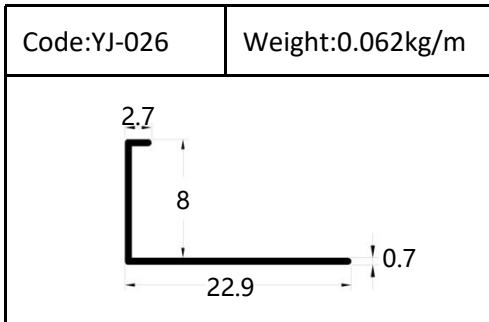

W14

W15

L shape
Aluminum Tile Trim

		
Drawing	Code	Weight
	YJ-136	0.07kg/m
	YJ-137	0.077kg/m
	YJ-138	0.08kg/m

		
Drawing	Code	Weight
	YJ-A12	0.098kg/m
	YJ-C27	0.113kg/m
	YJ-A15	0.128kg/m

		
Drawing	Code	Weight
	YJ-D77	0.089kg/m
	YJ-D78	0.094kg/m
	YJ-003	0.097kg/m
	YJ-D79	0.101kg/m
	YJ-D33	0.108kg/m
	YJ-D93	0.121kg/m

Trim

Trim

Round shape
Aluminum Tile Trim

Drawing	Code	Weight
	YJ-W56	0.087kg/m
	YJ-W57	0.092kg/m
	YJ-W58	0.098kg/m
	YJ-W74	0.103kg/m

Drawing	Code	Weight
	YJ-108	0.104kg/m
	YJ-109	0.113kg/m
	YJ-110	0.136kg/m