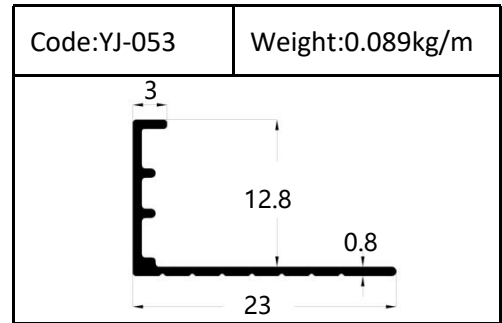

W14

W15

L shape
Aluminum Tile Trim

		
Drawing	Code	Weight
	YJ-136	0.07kg/m
	YJ-137	0.077kg/m
	YJ-138	0.08kg/m

		
Drawing	Code	Weight
	YJ-A12	0.098kg/m
	YJ-C27	0.113kg/m
	YJ-A15	0.128kg/m

		
Drawing	Code	Weight
	YJ-D77	0.089kg/m
	YJ-D78	0.094kg/m
	YJ-003	0.097kg/m
	YJ-D79	0.101kg/m
	YJ-D33	0.108kg/m
	YJ-D93	0.121kg/m

Trim

Trim

Round shape
Aluminum Tile Trim

Drawing	Code	Weight
	YJ-W56	0.087kg/m
	YJ-W57	0.092kg/m
	YJ-W58	0.098kg/m
	YJ-W74	0.103kg/m

Drawing	Code	Weight
	YJ-108	0.104kg/m
	YJ-109	0.113kg/m
	YJ-110	0.136kg/m