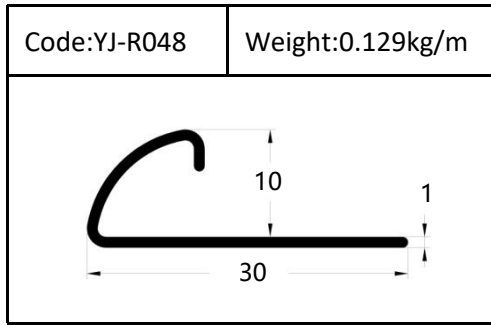

W14

W15

L shape
Aluminum Tile Trim

		
Drawing	Code	Weight
	YJ-136	0.07kg/m
	YJ-137	0.077kg/m
	YJ-138	0.08kg/m

		
Drawing	Code	Weight
	YJ-A12	0.098kg/m
	YJ-C27	0.113kg/m
	YJ-A15	0.128kg/m

		
Drawing	Code	Weight
	YJ-D77	0.089kg/m
	YJ-D78	0.094kg/m
	YJ-003	0.097kg/m
	YJ-D79	0.101kg/m
	YJ-D33	0.108kg/m
	YJ-D93	0.121kg/m

Trim

Trim

Round shape
Aluminum Tile Trim

Drawing	Code	Weight
	YJ-W56	0.087kg/m
	YJ-W57	0.092kg/m
	YJ-W58	0.098kg/m
	YJ-W74	0.103kg/m

Drawing	Code	Weight
	YJ-108	0.104kg/m
	YJ-109	0.113kg/m
	YJ-110	0.136kg/m

Accessories(YJ-109&YJ-110)

Internal Corner-Size:10/12mm

External

Tile Trim

Tile Trim

Tile Trim

Square shape

Aluminum Tile Trim

Tile Trim

Accessories

Size:7/9/11mm

Tile Trim

Triangle shape
Aluminum Tile Trim

Internal Corner Tile Trim

Floor Trim

- ☆ T Shape Transition Strips
- ☆ Floor Cover Strips
- ☆ Other Transition Strips