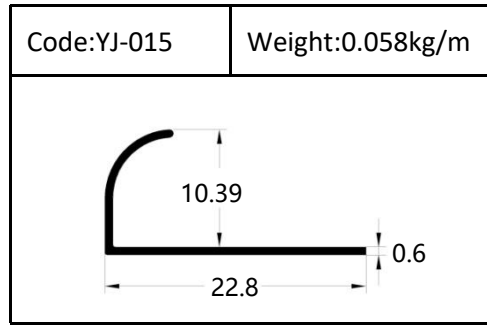

W14

W15

L shape
Aluminum Tile Trim

		
Drawing	Code	Weight
	YJ-136	0.07kg/m
	YJ-137	0.077kg/m
	YJ-138	0.08kg/m

		
Drawing	Code	Weight
	YJ-A12	0.098kg/m
	YJ-C27	0.113kg/m
	YJ-A15	0.128kg/m

		
Drawing	Code	Weight
	YJ-D77	0.089kg/m
	YJ-D78	0.094kg/m
	YJ-003	0.097kg/m
	YJ-D79	0.101kg/m
	YJ-D33	0.108kg/m
	YJ-D93	0.121kg/m

Trim

Trim

Round shape
Aluminum Tile Trim

Drawing	Code	Weight
	YJ-W56	0.087kg/m
	YJ-W57	0.092kg/m
	YJ-W58	0.098kg/m
	YJ-W74	0.103kg/m

Drawing	Code	Weight
	YJ-108	0.104kg/m
	YJ-109	0.113kg/m
	YJ-110	0.136kg/m

Accessories(YJ-109&YJ-110)

Internal Corner-Size:10/12mm

External

Tile Trim

Tile Trim

Tile Trim

Square shape

Aluminum Tile Trim