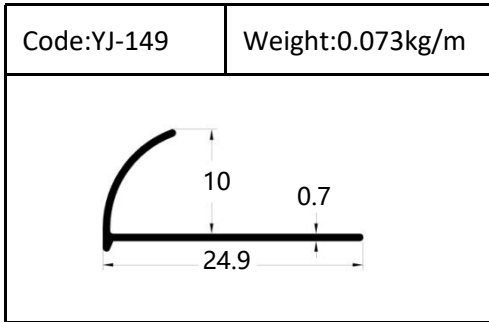

W14

W15

L shape
Aluminum Tile Trim

		
Drawing	Code	Weight
	YJ-136	0.07kg/m
	YJ-137	0.077kg/m
	YJ-138	0.08kg/m

		
Drawing	Code	Weight
	YJ-A12	0.098kg/m
	YJ-C27	0.113kg/m
	YJ-A15	0.128kg/m

		
Drawing	Code	Weight
	YJ-D77	0.089kg/m
	YJ-D78	0.094kg/m
	YJ-003	0.097kg/m
	YJ-D79	0.101kg/m
	YJ-D33	0.108kg/m
	YJ-D93	0.121kg/m

Trim

Trim

Round shape
Aluminum Tile Trim

Drawing	Code	Weight
	YJ-W56	0.087kg/m
	YJ-W57	0.092kg/m
	YJ-W58	0.098kg/m
	YJ-W74	0.103kg/m

Drawing	Code	Weight
	YJ-108	0.104kg/m
	YJ-109	0.113kg/m
	YJ-110	0.136kg/m

Accessories(YJ-109&YJ-110)

Internal Corner-Size:10/12mm

External

Tile Trim

Tile Trim

Tile Trim

Square shape

Aluminum Tile Trim