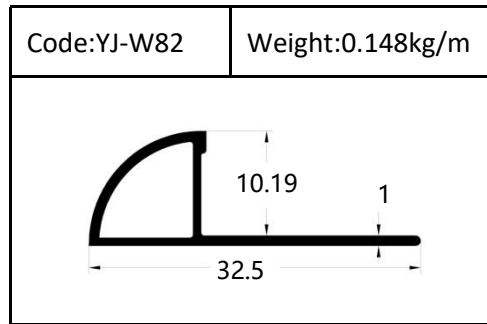

W14

W15

L shape
Aluminum Tile Trim

		
Drawing	Code	Weight
	YJ-136	0.07kg/m
	YJ-137	0.077kg/m
	YJ-138	0.08kg/m

		
Drawing	Code	Weight
	YJ-A12	0.098kg/m
	YJ-C27	0.113kg/m
	YJ-A15	0.128kg/m

		
Drawing	Code	Weight
	YJ-D77	0.089kg/m
	YJ-D78	0.094kg/m
	YJ-003	0.097kg/m
	YJ-D79	0.101kg/m
	YJ-D33	0.108kg/m
	YJ-D93	0.121kg/m

Trim

Trim

Round shape
Aluminum Tile Trim

Drawing	Code	Weight
	YJ-W56	0.087kg/m
	YJ-W57	0.092kg/m
	YJ-W58	0.098kg/m
	YJ-W74	0.103kg/m

Drawing	Code	Weight
	YJ-108	0.104kg/m
	YJ-109	0.113kg/m
	YJ-110	0.136kg/m

Accessories(YJ-109&YJ-110)

Internal Corner-Size:10/12mm

External

Tile Trim

Tile Trim

Tile Trim

Square shape

Aluminum Tile Trim